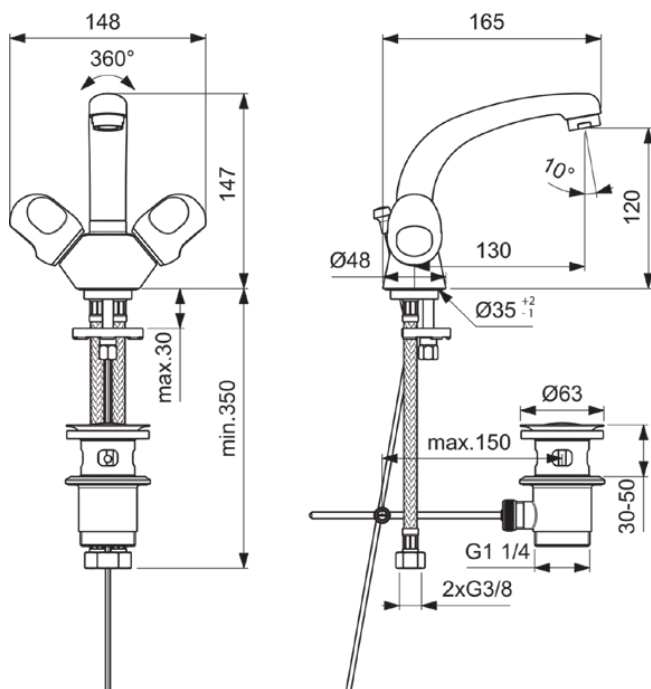

ALPHA NEW

B2039AA

ALPHA NEW | Zweigriff-Waschbeckenarmatur 148x130x147 mm, 130 mm vertikaler Abstand bis Mitte Auslauf in chrom, 12 l/min (3 bar), mit Ablaufgarnitur | EasyFix, SmartShine Oberfläche

Bild & Zeichnung

Allgemeine Informationen

Produktkategorie:	Waschtischarmaturen
Produktart:	Zweigriff-Waschbeckenarmatur
Marke:	Ideal Standard
Kollektion:	ALPHA NEW
Designer:	Ideal Standard
Farbe:	AA - Chrom
Oberflächenveredelung:	glänzend
Höhe (mm):	147
Breite (mm):	148
Ausladung (mm):	130
Befestigungsart:	EasyFix
Nettogewicht (kg):	1.75
EAN Code:	3800019229952

ALPHA NEW

B2039AA

ALPHA NEW | Zweigriff-Waschbeckenarmatur 148x130x147 mm, 130 mm vertikaler Abstand bis Mitte Auslauf in chrom, 12 l/min (3 bar), mit Ablaufgarnitur | EasyFix, SmartShine Oberfläche

Produktspezifikationen