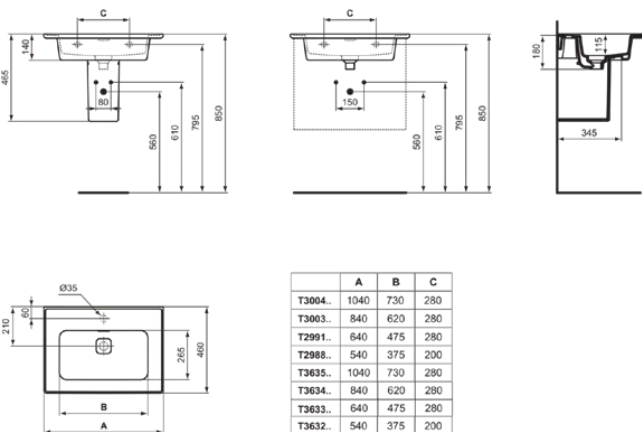

STRADA II

T3632MA

STRADA II | Möbelwaschtisch 540x460x190 mm in weiß, ohne Hahnloch, mit Überlauf | IdealPlus

Bild & Zeichnung

Allgemeine Informationen

Produktkategorie:	Waschtische
Produktart:	Möbelwaschtisch
Marke:	Ideal Standard
Kollektion:	STRADA II
Designer:	Studio Levien
Farbe:	MA - Weiß
Oberflächenveredelung:	glänzend
Höhe (mm):	190
Breite (mm):	540
Ausladung (mm):	460
Nettogewicht (kg):	14.50
EAN Code:	8014140450641

Features

IdealPlus

Produktstandards & Zertifikate

Normen:	EN 14688
Leistungserklärung (DoP):	CL25

Produktspezifikationen

Farbcode:	MA
Farbbeschreibung:	weiß
Eckmodell:	Nein
IdealPlus Technologie:	Ja
Geschliffene Unterseite:	Nein
Barrierefreies Produkt:	Nein
Mit Kettenöse:	Nein
Material:	Keramik
Materialspezifikation:	Feinfeuerton
Anzahl von Hahnlöchern je Waschbecken:	0
Anzahl von Waschbecken:	1
Sichtbarer Überlauf:	Ja
PVD Technologie:	Nein
Pladsbesparende model:	Nein
Ablagefläche:	Hinten
Oberflächenveredelung:	glänzend
Form des Überlaufs:	Geschlitzt
Mit Rückwand:	Nein
Mit Verschlussstopfen:	Nein
Mit Überlauf:	Ja
Mit Siphon:	Nein

STRADA II

T3632MA

STRADA II | Möbelwaschtisch 540x460x190 mm in weiß, ohne Hahnloch, mit Überlauf | IdealPlus

Montageart:

wandhängend

Ihr Kontakt vor Ort:

België • Belgique

Ideal Standard Produktions-GmbH
Corporate Village - Frame 21 Building
Da Vincilaan 2
B-1935 Zaventem
☎ +32 2 325 66 00
✉ +32 2 325 66 01
www.idealstandard.be