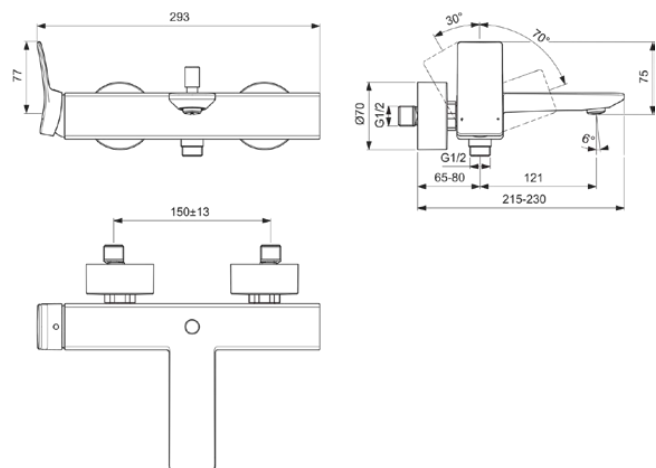

## BC762GN

CONCA | Badearmatur AP 293x215x112 mm, 186 mm vertikaler Abstand bis Mitte Auslauf in silver storm, 20.0 l/min (3 bar) | Click-Technologie, EPD, FirmaFlow, PVD Technologie

### Allgemeine Informationen

Produktkategorie:	Badearmaturen
Produktart:	Badearmatur AP
Marke:	Ideal Standard
Kollektion:	CONCA
Designer:	Palomba Serafini Associati
Farbe:	GN - Silver Storm
Oberflächenveredelung:	satın
Höhe (mm):	112
Breite (mm):	293
Ausladung (mm):	215 - 230
Befestigungsart:	S-Anschluss
Nettogewicht (kg):	0.78
EAN Code:	3800861085102