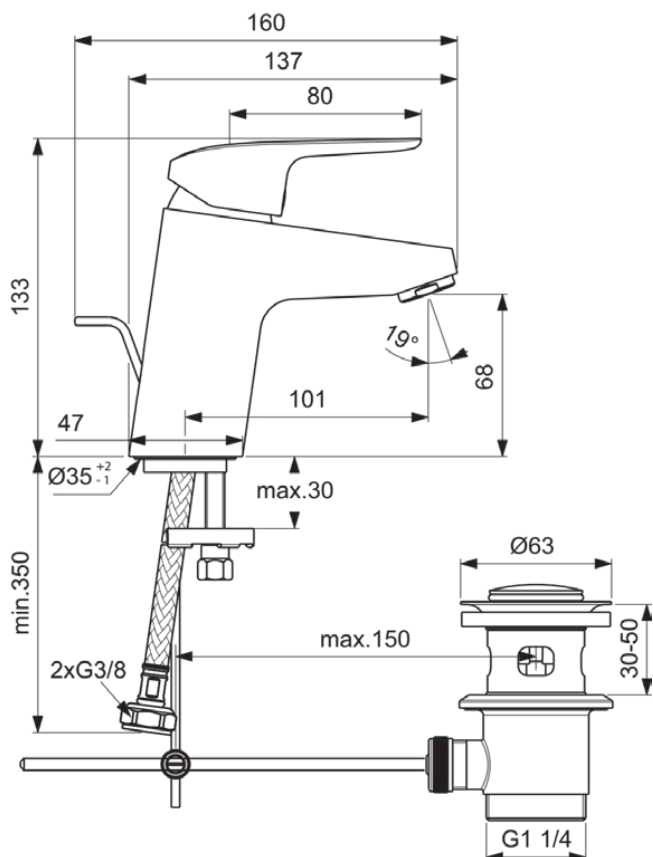

CERAFLEX

B1708AA

CERAFLEX | Waschtischarmatur 47x160x133 mm, 101 mm vertikaler Abstand bis Mitte Auslauf in chrom, 3.8 l/min (3 bar), mit Ablaufgarnitur | EasyFix, Click-Technologie, EPD, FirmaFlow, SmartShine Oberfläche

Bild & Zeichnung

Allgemeine Informationen

Produktkategorie:	Waschtischarmaturen
Produktart:	Waschtischarmatur
Marke:	Ideal Standard
Kollektion:	CERAFLEX
Designer:	Artefakt
Colour:	AA - Chrom
Oberflächenveredelung:	glänzend
Höhe (mm):	133
Breite (mm):	47
Ausladung (mm):	160
Befestigungsart:	EasyFix
Nettogewicht (kg):	1.44
EAN Code:	3800861055839

Produktspezifikationen

IdealPure Technologie:	Nein
Mit Kettenöse:	Nein
Integrierte Elektronik:	Nein
Niederdruckmodell:	Nein
Material:	Metall
Material des Griffs:	Metall
Material der Ablaufgarnitur:	Metall
Materialspezifikation:	Messing
Maximaler Durchfluss bei 3 bar (l/min):	3.8
Maximaler Durchfluss bei 3 bar (l/min) für alle Auslässe:	3.8
Durchfluss bei 3 bar (l) - Auslauf:	3.8
Betriebs-Höchstdruck (bar):	10
Betriebs-Mindestdruck (bar):	0.5
PVD Technologie:	Nein
Smartshine:	Ja
Auslaufart:	Starr
Auslaufart:	Gegossener Körper
Oberflächenschutz:	verchromt
Oberflächenveredelung:	glänzend
Strahlreglerart:	Luftsprudler
Sichtbarkeit des Strahlreglers:	Sichtbar
Einstellbar Strahlregler:	Nein
Strahlregler ist Vandalismus geschützt:	Nein
Temperaturbegrenzer:	Ja
Berührungslose Steuerung:	Nein
Griffart:	Betätigungshebel
Art der Temperaturkontrolle:	Manuelle Betätigung
Mit Verschlussstopfen:	Nein
Mit Rosette(n):	Nein
Mit Durchflussbegrenzer:	Ja
Mit Griff(en):	Ja
Mit Auslass:	Ja
Mit herausziebarer Spülbrause:	Nein
Mit Ablaufgarnitur:	Ja
Befestigungsart:	EasyFix
Montageart:	Hahnloch