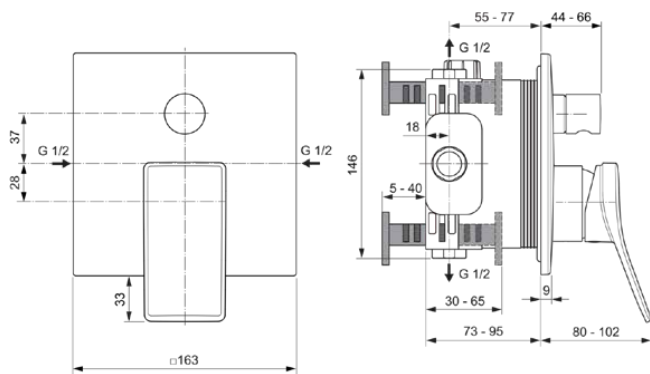

CONCA

A7374A5

CONCA | Badearmatur UP Bausatz 2 163x80x196 mm in magnetic grey, Kit 1 required (A1000), 23.0 l/min (3 bar) | Click-Technologie, EPD, PVD Technologie

Bild & Zeichnung

Allgemeine Informationen

Produktkategorie:	Badearmaturen
Produktart:	Badearmatur UP Bausatz 2
Marke:	Ideal Standard
Kollektion:	CONCA
Designer:	Palomba Serafini Associati
Farbe:	A5 - Magnetic Grey
Oberflächenveredelung:	satin
Höhe (mm):	196
Breite (mm):	163
Ausladung (mm):	80 - 102
Befestigungsart:	Kit 1 benötigt
Empfohlenes Unterputz-Kit:	A1000
Nettogewicht (kg):	1.45
EAN Code:	3800861085775

Produktspezifikationen

Anzahl der Rosette(n):	1
Anzahl der Griffe:	1
Farbcode:	A5
Farbbeschreibung:	magnetic grey
Cool Body Technologie:	Nein
Absperrbare S-Anschlüsse:	Nein
Einstellbar Spülzeit:	Nein
Griffposition:	Vorderseite
Material:	Metall
Material der Rosette(n):	Kunststoff
Materialspezifikation:	Messing
Maximaler Durchfluss bei 3 bar (l/min):	23.0

CONCA

A7374A5

CONCA | Badearmatur UP Bausatz 2 163x80x196 mm in magnetic grey, Kit 1 required (A1000), 23.0 l/min (3 bar) | Click-Technologie, EPD, PVD Technologie

Produktspezifikationen

Maximaler Durchfluss bei 3 bar (l/min) für alle Auslässe:	23/23
Durchfluss bei 3 bar (l) - Handbrause:	23
Durchfluss bei 3 bar (l) - Auslauf:	23
Betriebs-Höchstdruck (bar):	10
Betriebs-Mindestdruck (bar):	0,5
Geräuschgedämpfte S-Anschlüsse:	Nein
PVD Technologie:	Ja
Form der Rosette(n):	Quadrat
Oberflächenschutz:	PVD
Oberflächenveredelung:	satın
Temperaturbegrenzer:	Ja
Griffart:	Betätigungshebel
Art der Temperaturkontrolle:	Manuelle Betätigung
Mit S-Anschlüssen:	Nein
Mit Rückschlagventil:	Nein
Mit Umstellereinheit:	Ja
Mit Rosette(n):	Ja
Mit Griff(en):	Ja
Mit Handbrause-Set:	Nein
Mit Kopfbrause:	Nein
Mit Dichtvlies:	Ja
Mit Brausekombination:	Nein
Befestigungsart:	Kit 1 benötigt
Montageart:	Wandınbau