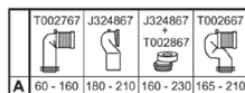

CONNECT AIR

E013701

CONNECT AIR | Stand-WC für Kombination 360x650x400 mm in weiß glänzend, horizontaler Ablauf | Spültechnologie AquaBlade

Bild & Zeichnung

Allgemeine Informationen

Produktkategorie:	Toiletten
Produktart:	Stand-WC für Kombination
Marke:	Ideal Standard
Kollektion:	CONNECT AIR
Designer:	Ideal Standard
Farbe:	01 - Weiß Glänzend
Oberflächenveredelung:	glänzend
Höhe (mm):	400
Breite (mm):	360
Ausladung (mm):	650
Befestigungsart:	Befestigungsschrauben
Nettogewicht (kg):	29.74
EAN Code:	5017830514237

Kindertoilette:	Nein
Farbcode:	01
Farbbeschreibung:	weiß glänzend
Verdeckte Befestigung:	Nein
Spülart:	Tiefspül-WC
Barrierefreies Produkt:	Nein
Material:	Keramik
Materialspezifikation:	Glasiertes Porzellan
Position des Auslass:	Mitte
Ausrichtung des Auslass:	Horizontal
Sichtbarkeit des Auslass:	Verdeckt
PVD Technologie:	Nein
Position des Wasserzulaufs:	Oben
Erhöhte Ausführung:	Nein
Oberflächenveredelung:	glänzend
Art des Wasserzulaufs:	Sichtbar
Mit Bidetfunktion:	Nein