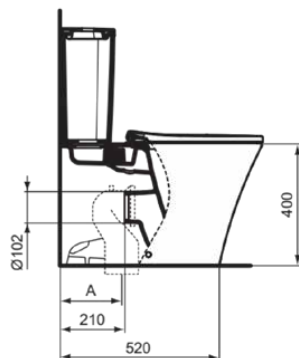

CONNECT AIR

E013701

CONNECT AIR | Stand-WC für Kombination 360x650x400 mm in weiß glänzend, horizontaler Ablauf | Spültechnologie AquaBlade

Bild & Zeichnung

Allgemeine Informationen

Produktkategorie:	Toiletten
Produktart:	Stand-WC für Kombination
Marke:	Ideal Standard
Kollektion:	CONNECT AIR
Designer:	Ideal Standard
Farbe:	01 - Weiß Glänzend
Oberflächenveredelung:	glänzend
Höhe (mm):	400
Breite (mm):	360
Ausladung (mm):	650
Befestigungsart:	Befestigungsschrauben
Nettogewicht (kg):	29.74
EAN Code:	5017830514237

Kindertoilette:	Nein
Farbcode:	01
Farbbeschreibung:	weiß glänzend
Verdeckte Befestigung:	Nein
Spülart:	Tiefspül-WC
Barrierefreies Produkt:	Nein
Material:	Keramik
Materialspezifikation:	Glasiertes Porzellan
Position des Auslass:	Mitte
Ausrichtung des Auslass:	Horizontal
Sichtbarkeit des Auslass:	Verdeckt
PVD Technologie:	Nein
Position des Wasserzulaufs:	Oben
Erhöhte Ausführung:	Nein
Oberflächenveredelung:	glänzend
Art des Wasserzulaufs:	Sichtbar
Mit Bidetfunktion:	Nein

CONNECT AIR

E013701

CONNECT AIR | Stand-WC für Kombination 360x650x400 mm in weiß glänzend, horizontaler Ablauf | Spültechnologie AquaBlade

Produktspezifikationen

Mit Rückschlagventil:	Nein
Mit Geruchsabsaugung:	Nein
Befestigungsart:	Befestigungsschrauben
Montageart:	Boden