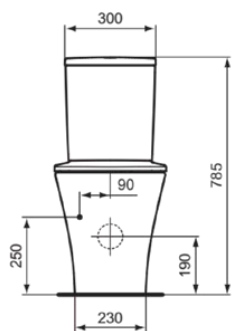

CONNECT AIR

E013701

CONNECT AIR | Stand-WC für Kombination 360x650x400 mm in weiß glänzend, horizontaler Ablauf | Spültechnologie AquaBlade

Bild & Zeichnung

Allgemeine Informationen

Produktkategorie:	Toiletten
Produktart:	Stand-WC für Kombination
Marke:	Ideal Standard
Kollektion:	CONNECT AIR
Designer:	Ideal Standard
Farbe:	01 - Weiß Glänzend
Oberflächenveredelung:	glänzend
Höhe (mm):	400
Breite (mm):	360
Ausladung (mm):	650
Befestigungsart:	Befestigungsschrauben
Nettogewicht (kg):	29.74
EAN Code:	5017830514237

Kindertoilette:	Nein
Farbcode:	01
Farbbeschreibung:	weiß glänzend
Verdeckte Befestigung:	Nein
Spülart:	Tiefspül-WC
Barrierefreies Produkt:	Nein
Material:	Keramik
Materialspezifikation:	Glasiertes Porzellan
Position des Auslass:	Mitte
Ausrichtung des Auslass:	Horizontal
Sichtbarkeit des Auslass:	Verdeckt
PVD Technologie:	Nein
Position des Wasserzulaufs:	Oben
Erhöhte Ausführung:	Nein
Oberflächenveredelung:	glänzend
Art des Wasserzulaufs:	Sichtbar
Mit Bidetfunktion:	Nein