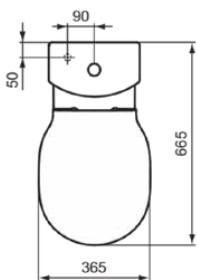

CONNECT AIR

E013701

CONNECT AIR | Stand-WC für Kombination 360x650x400 mm in weiß glänzend, horizontaler Ablauf | Spültechnologie AquaBlade

Bild & Zeichnung

Allgemeine Informationen

Produktkategorie:	Toiletten
Produktart:	Stand-WC für Kombination
Marke:	Ideal Standard
Kollektion:	CONNECT AIR
Designer:	Ideal Standard
Farbe:	01 - Weiß Glänzend
Oberflächenveredelung:	glänzend
Höhe (mm):	400
Breite (mm):	360
Ausladung (mm):	650
Befestigungsart:	Befestigungsschrauben
Nettogewicht (kg):	29.74
EAN Code:	5017830514237