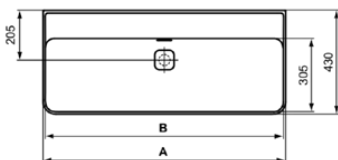

STRADA II

T2996MA

STRADA II | Wandsäule 170x285x337 mm in weiß | IdealPlus

Bild & Zeichnung

	A	B	C
T3641..	1200	1180	340
T3640..	1000	980	240
T3653..	1200	1180	340
T3652..	1000	980	240

Allgemeine Informationen

Produktkategorie:	Säulen
Produktart:	Wandsäule
Marke:	Ideal Standard
Kollektion:	STRADA II
Designer:	Studio Levien
Colour:	MA - Weiß
Oberflächenveredelung:	glänzend
Maximale Höhe (mm):	337
Maximale Breite (mm):	170
Ausladung (mm):	285
Befestigungsart:	Befestigungsset
Nettogewicht (kg):	7.50
EAN Code:	8014140450511