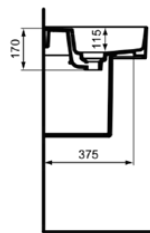

STRADA II

T2996MA

STRADA II | Wandsäule 170x285x337 mm in weiß | IdealPlus

Bild & Zeichnung

	A	B	C
T3641..	1200	1180	340
T3640..	1000	980	240
T3653..	1200	1180	340
T3652..	1000	980	240

Allgemeine Informationen

Produktkategorie:	Säulen
Produktart:	Wandsäule
Marke:	Ideal Standard
Kollektion:	STRADA II
Designer:	Studio Levien
Colour:	MA - Weiß
Oberflächenveredelung:	glänzend
Maximale Höhe (mm):	337
Maximale Breite (mm):	170
Ausladung (mm):	285
Befestigungsart:	Befestigungsset
Nettogewicht (kg):	7.50
EAN Code:	8014140450511