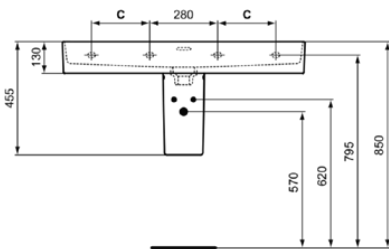

STRADA II

T2996MA

STRADA II | Wandsäule 170x285x337 mm in weiß | IdealPlus

Bild & Zeichnung

	A	B	C
T3641..	1200	1180	340
T3640..	1000	980	240
T3653..	1200	1180	340
T3652..	1000	980	240

Allgemeine Informationen

Produktkategorie:	Säulen
Produktart:	Wandsäule
Marke:	Ideal Standard
Kollektion:	STRADA II
Designer:	Studio Levien
Colour:	MA - Weiß
Oberflächenveredelung:	glänzend
Maximale Höhe (mm):	337
Maximale Breite (mm):	170
Ausladung (mm):	285
Befestigungsart:	Befestigungsset
Nettogewicht (kg):	7.50
EAN Code:	8014140450511