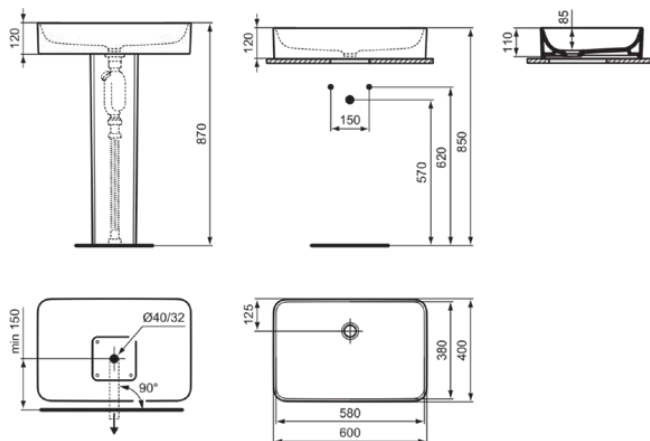

CONCA

T3698V1

CONCA | Schale 600x400x110 mm in weiß seidenmatt, ohne Hahnloch, ohne Überlauf | Platzsparender Waschtisch

Bild & Zeichnung

Allgemeine Informationen

Produktkategorie:	Waschtische
Produktart:	Schale
Marke:	Ideal Standard
Kollektion:	CONCA
Designer:	Palomba Serafini Associati
Farbe:	V1 - Weiß Seidenmatt
Oberflächenveredelung:	satın
Höhe (mm):	110
Breite (mm):	600
Ausladung (mm):	400
Nettogewicht (kg):	15.00
EAN Code:	8014140478058

Features

Platzsparender Waschtisch

Downloads

- [Installation Guide](#)

Produktstandards & Zertifikate

Normen:	EN 14688
Leistungserklärung (DoP):	CL00

Produktspezifikationen

Farbcode:	V1
Farbbeschreibung:	weiß seidenmatt
Geschliffene Rückseite(n):	Nein
Geschliffene Unterseite:	Ja
Barrierefreies Produkt:	Nein
Mit Kettenöse:	Nein
Material:	Keramik
Materialspezifikation:	Feinfeurton
Anzahl von Hahnöchern je Waschbecken:	0
Anzahl von Waschbecken:	1
Sichtbarer Überlauf:	Nein
PVD Technologie:	Nein
Ablagefläche:	Ohne
Oberflächenveredelung:	satın
Mit Rückwand:	Nein
Mit Verschlussstopfen:	Nein
Mit Überlauf:	Nein
Mit Siphon:	Nein

CONCA

T3698V1

CONCA | Schale 600x400x110 mm in weiß seidenmatt, ohne Hahnloch, ohne Überlauf | Platzsparender Waschtisch

Befestigungsmaterial im Lieferumfang enthalten:	Ja
Montageart:	Aufgesetzt
Empfohlene Ausschittschablone:	TT0298620