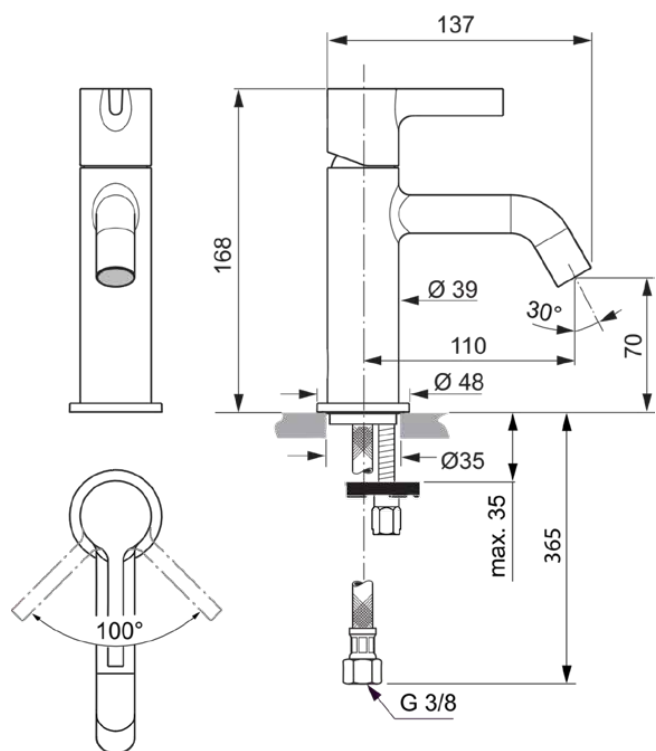

## BC776A5

JOY | Waschtischarmatur 48x141.5x168 mm, 110 mm vertikaler Abstand bis Mitte Auslauf in magnetic grey, 5 l/min (3 bar), ohne Ablaufgarnitur | EasyFix, Strahlregler, Verdeckter Strahlregler, EPD, FirmaFlow, PVD Technologie

### Allgemeine Informationen

Produktkategorie:	Waschtischarmaturen
Produktart:	Waschtischarmatur
Marke:	Ideal Standard
Kollektion:	JOY
Designer:	Palomba Serafini Associati
Farbe:	A5 - Magnetic Grey
Oberflächenveredelung:	satin
Höhe (mm):	168
Breite (mm):	48
Ausladung (mm):	141.5
Befestigungsart:	EasyFix
Nettogewicht (kg):	1.16
EAN Code:	3800861087236

JOY

BC776A5

JOY | Waschtischarmatur 48x141.5x168 mm, 110 mm vertikaler Abstand bis Mitte Auslauf in magnetic grey, 5 l/min (3 bar), ohne Ablaufgarnitur | EasyFix, Strahlregler, Verdeckter Strahlregler, EPD, FirmaFlow, PVD Technologie