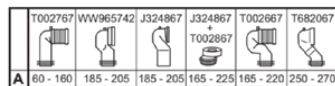

CONNECT

E7971MA

CONNECT | WC-Spülkasten 320x175x380 mm, mechanisch in weiß | 6/3l 2-Mengen Spültechnik, IdealPlus

Bild & Zeichnung

Allgemeine Informationen

Produktkategorie:	Toiletten
Produktart:	WC-Spülkasten
Marke:	Ideal Standard
Kollektion:	CONNECT
Designer:	Studio Levien
Farbe:	MA - Weiß
Oberflächenveredelung:	glänzend
Höhe (mm):	380
Breite (mm):	320
Ausladung (mm):	175
Befestigungsart:	Befestigungsset
Nettogewicht (kg):	11.92
EAN Code:	5017830398950

Features

6/3l 2-Mengen Spültechnik

IdealPlus

• Spare Parts List

Produktstandards & Zertifikate

Normen:	EN 997
Leistungserklärung (DoP):	CL1-6-VR11+CL2

Produktspezifikationen

Position des Spülkastens:	Aufgesetzt
Farbcode:	MA
Farbbeschreibung:	weiß
Verdeckte Befestigung:	Ja
Eckmodell:	Nein
IdealPlus Technologie:	Ja
Spüloptionen:	Zweifach-Spülung
Vollspülung (l):	6
Halbspülung (l):	3
Material:	Keramik
Materialspezifikation:	Glasiertes Porzellan
Steuerungsart:	Druckknopf
PVD Technologie:	Nein
Position des Wasserzulaufs:	Links / Rechts
Oberflächenveredelung:	glänzend
Art der Betätigung:	Mechanisch
Befestigungsart:	Befestigungsset
Montageart:	Aufgesetzt