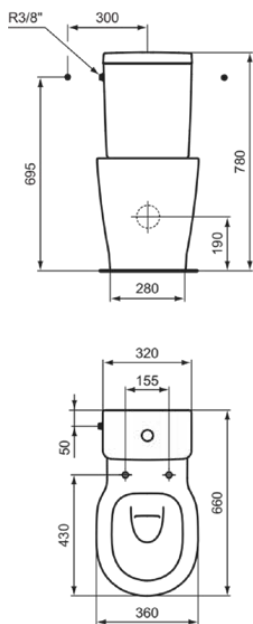

CONNECT

E7971MA

CONNECT | WC-Spülkasten 320x175x380 mm, mechanisch in weiß | 6/3l 2-Mengen Spültechnik, IdealPlus

Bild & Zeichnung

Allgemeine Informationen

Produktkategorie:	Toiletten
Produktart:	WC-Spülkasten
Marke:	Ideal Standard
Kollektion:	CONNECT
Designer:	Studio Levien
Farbe:	MA - Weiß
Oberflächenveredelung:	glänzend
Höhe (mm):	380
Breite (mm):	320
Ausladung (mm):	175
Befestigungsart:	Befestigungsset
Nettogewicht (kg):	11.92
EAN Code:	5017830398950

Features

6/3l 2-Mengen Spültechnik

IdealPlus

• Spare Parts List

Produktstandards & Zertifikate

Normen:	EN 997
Leistungserklärung (DoP):	CL1-6-VR11+CL2

Produktspezifikationen

Position des Spülkastens:	Aufgesetzt
Farbcode:	MA
Farbbeschreibung:	weiß
Verdeckte Befestigung:	Ja
Eckmodell:	Nein
IdealPlus Technologie:	Ja
Spüloptionen:	Zweifach-Spülung
Vollspülung (l):	6
Halbspülung (l):	3
Material:	Keramik
Materialspezifikation:	Glasiertes Porzellan
Steuerungsart:	Druckknopf
PVD Technologie:	Nein
Position des Wasserzulaufs:	Links / Rechts
Oberflächenveredelung:	glänzend
Art der Betätigung:	Mechanisch
Befestigungsart:	Befestigungsset
Montageart:	Aufgesetzt