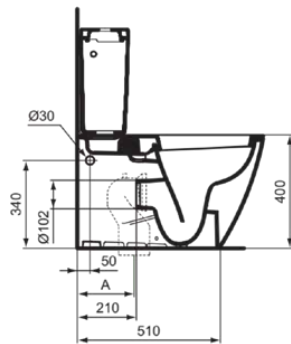

CONNECT

E7971MA

CONNECT | WC-Spülkasten 320x175x380 mm, mechanisch in weiß | 6/3l 2-Mengen Spültechnik, IdealPlus

Bild & Zeichnung

Allgemeine Informationen

Produktkategorie:	Toiletten
Produktart:	WC-Spülkasten
Marke:	Ideal Standard
Kollektion:	CONNECT
Designer:	Studio Levien
Farbe:	MA - Weiß
Oberflächenveredelung:	glänzend
Höhe (mm):	380
Breite (mm):	320
Ausladung (mm):	175
Befestigungsart:	Befestigungsset
Nettogewicht (kg):	11.92
EAN Code:	5017830398950

Features

6/3l 2-Mengen Spültechnik

IdealPlus

• Spare Parts List

Produktstandards & Zertifikate

Normen:	EN 997
Leistungserklärung (DoP):	CL1-6-VR11+CL2

Produktspezifikationen

Position des Spülkastens:	Aufgesetzt
Farbcode:	MA
Farbbeschreibung:	weiß
Verdeckte Befestigung:	Ja
Eckmodell:	Nein
IdealPlus Technologie:	Ja
Spüloptionen:	Zweifach-Spülung
Vollspülung (l):	6
Halbspülung (l):	3
Material:	Keramik
Materialspezifikation:	Glasiertes Porzellan
Steuerungsart:	Druckknopf
PVD Technologie:	Nein
Position des Wasserzulaufs:	Links / Rechts
Oberflächenveredelung:	glänzend
Art der Betätigung:	Mechanisch
Befestigungsart:	Befestigungsset
Montageart:	Aufgesetzt