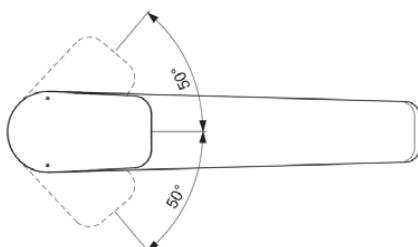

CERAPLAN

BD333AA

CERAPLAN | Küchenarmatur 50x255x210 mm, 210 mm vertikaler Abstand bis Mitte Auslauf in chrom, 9 l/min (3 bar) | EasyFix+, Click-Technologie, EPD, FirmaFlow, Vorfenstermontage, SmartShine Oberfläche

Bild & Zeichnung

Allgemeine Informationen

Produktkategorie:	Küchenarmaturen
Produktart:	Küchenarmatur
Marke:	Ideal Standard
Kollektion:	CERAPLAN
Designer:	Palomba Serafini Associati
Farbe:	AA - Chrom
Oberflächenveredelung:	glänzend
Höhe (mm):	210
Breite (mm):	50
Ausladung (mm):	255
Befestigungsart:	EasyFix+
Nettogewicht (kg):	2.59
EAN Code:	3800861104940

Features

EasyFix+

Click-Technologie

EPD

FirmaFlow

Vorfenstermontage

SmartShine Oberfläche

Downloads

- [EPD](#)
- [Declaration of Conformity](#)
- [Installation Guide](#)
- [Spare Parts List](#)

Produktstandards & Zertifikate

Normen: EN 248 | DIN 4109 | EN 817

Produktspezifikationen

Anzahl der Rosette(n):	1
Anzahl der Griffe:	1
BlueStart Technologie:	Nein
Farbcode:	AA
Farbbeschreibung:	chrom
Cool Body Technologie:	Nein
Easy-Fix Technologie:	Ja
FirmaFlow Kartusche:	Ja
Griffposition:	Oben
Niederdruckmodell:	Nein
Material:	Metall
Materialspezifikation:	Messing