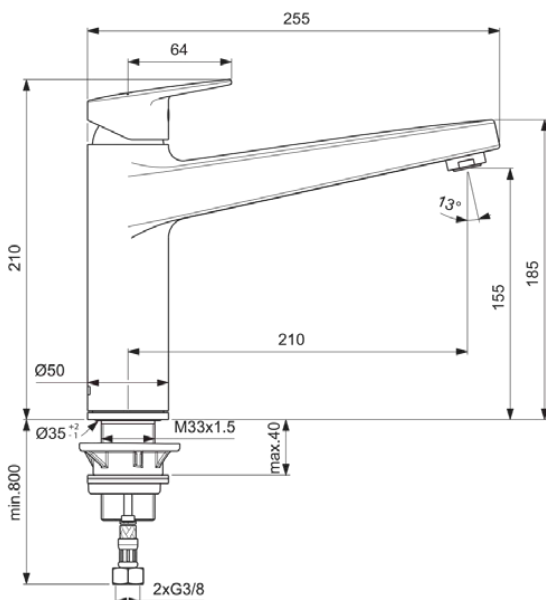

CERAPLAN

BD333AA

CERAPLAN | Küchenarmatur 50x255x210 mm, 210 mm vertikaler Abstand bis Mitte Auslauf in chrom, 9 l/min (3 bar) | EasyFix+, Click-Technologie, EPD, FirmaFlow, Vorfenstermontage, SmartShine Oberfläche

Bild & Zeichnung

Allgemeine Informationen

Produktkategorie:	Küchenarmaturen
Produktart:	Küchenarmatur
Marke:	Ideal Standard
Kollektion:	CERAPLAN
Designer:	Palomba Serafini Associati
Farbe:	AA - Chrom
Oberflächenveredelung:	glänzend
Höhe (mm):	210
Breite (mm):	50
Ausladung (mm):	255
Befestigungsart:	EasyFix+
Nettogewicht (kg):	2.59
EAN Code:	3800861104940

Features

EasyFix+

Click-Technologie

EPD

FirmaFlow

Vorfenstermontage

SmartShine Oberfläche

Downloads

- [EPD](#)
- [Declaration of Conformity](#)
- [Installation Guide](#)
- [Spare Parts List](#)

Produktstandards & Zertifikate

Normen: EN 248 | DIN 4109 | EN 817

Produktspezifikationen

Anzahl der Rosette(n):	1
Anzahl der Griffe:	1
BlueStart Technologie:	Nein
Farbcode:	AA
Farbbeschreibung:	chrom
Cool Body Technologie:	Nein
Easy-Fix Technologie:	Ja
FirmaFlow Kartusche:	Ja
Griffposition:	Oben
Niederdruckmodell:	Nein
Material:	Metall
Materialspezifikation:	Messing