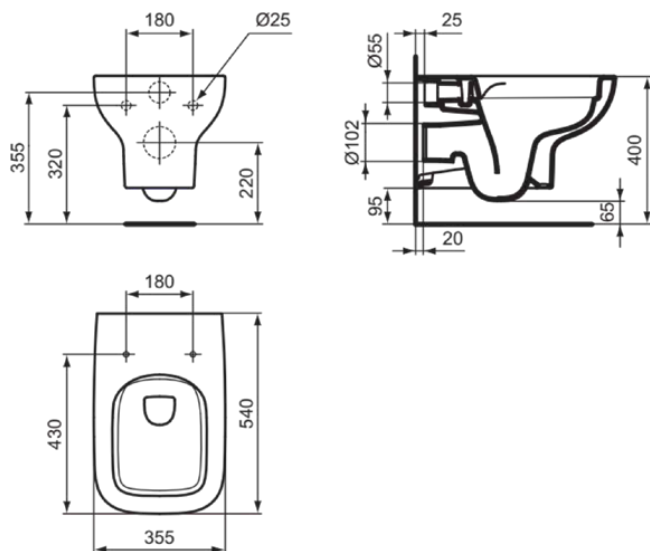

## T452301

I.LIFE A | Wand-WC 355x540x335 mm in weiß glänzend, CL1 Vollspülung 3.9 - 6 l/min, horizontaler Ablauf | CL1, Spülrandlose Spültechnologie RimLS+

### Allgemeine Informationen

Produktkategorie:	Toiletten
Produktart:	Wand-WC
Marke:	Ideal Standard
Kollektion:	I.LIFE A
Designer:	Palomba Serafini Associati
Farbe:	01 - Weiß Glänzend
Oberflächenveredelung:	glänzend
Höhe (mm):	335
Breite (mm):	355
Ausladung (mm):	540
Befestigungsart:	Befestigungsschrauben
Nettogewicht (kg):	21.40
VVS:	613118000
EAN Code:	8014140485452