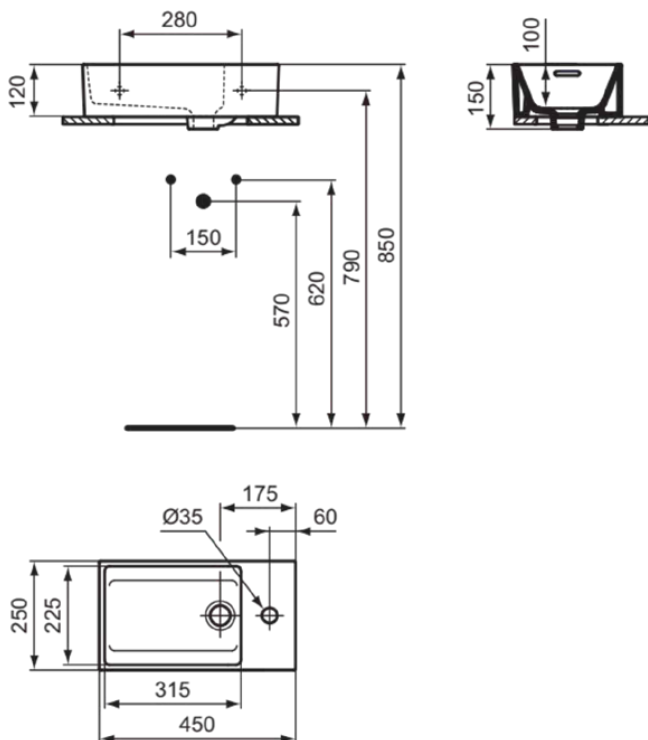

EXTRA

T373401

EXTRA | Handwaschbecken 450x250x150 mm in weiß glänzend, 1 Hahnloch, mit Überlauf | Platzsparender Waschtisch

Bild & Zeichnung

Allgemeine Informationen

Produktkategorie:	Waschtische
Produktart:	Handwaschbecken
Marke:	Ideal Standard
Kollektion:	EXTRA
Designer:	Palomba Serafini Associati
Farbe:	01 - Weiß Glänzend
Oberflächenveredelung:	glänzend
Höhe (mm):	150
Breite (mm):	450
Ausladung (mm):	250
Nettogewicht (kg):	8.60
EAN Code:	8014140467861

Features

Platzsparender Waschtisch

Downloads

- [Installation Guide](#)

Produktstandards & Zertifikate

Normen:	EN 14688
Leistungserklärung (DoP):	CL25

Produktspezifikationen

Farbcode:	01
Farbbeschreibung:	weiß glänzend
Barrierefreies Produkt:	Nein
Mit Kettenöse:	Nein
Material:	Keramik
Materialspezifikation:	Feinfeuerton
Anzahl von Hahnlöchern je Waschbecken:	1
Anzahl von Waschbecken:	1
Sichtbarer Überlauf:	Ja
PVD Technologie:	Nein
Ablagefläche:	Ohne
Oberflächenveredelung:	glänzend
Position des Hahnlochs:	Mitte
Form des Überlaufs:	Geschlitzt
Mit Rückwand:	Nein
Mit Verschlussstopfen:	Nein
Mit Überlauf:	Ja
Mit Siphon:	Nein

EXTRA

T373401

EXTRA | Handwaschbecken 450x250x150 mm in weiß glänzend, 1 Hahnloch, mit Überlauf | Platzsparender Waschtisch

Ausschnittschablone im Lieferumfang enthalten:	Nein
Befestigungsmaterial im Lieferumfang enthalten:	Nein
Montageart:	wandhängend
Empfohlene Ausschittschablone:	TT0293969