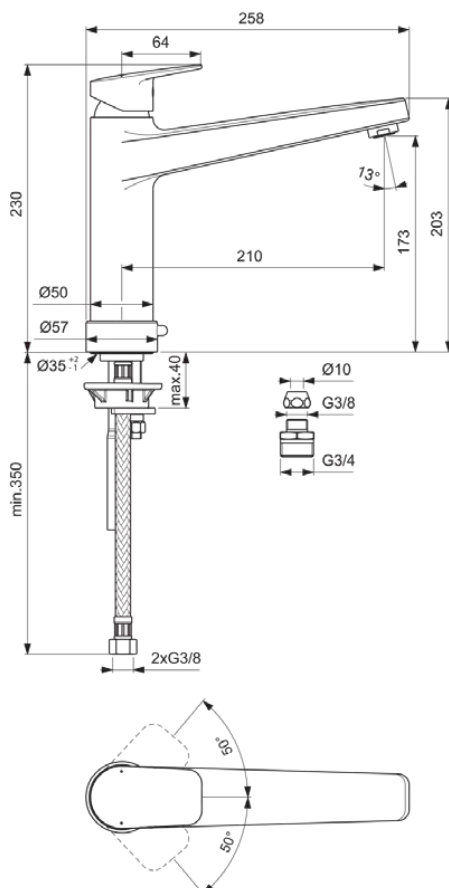

CERAPLAN

BD329AA

CERAPLAN | Küchenarmatur 57x258x230 mm, 210 mm vertikaler Abstand bis Mitte Auslauf in chrom, 9 l/min (3 bar) | EasyFix, Click-Technologie, EPD, FirmaFlow, SmartShine Oberfläche

Bild & Zeichnung

Allgemeine Informationen

Produktkategorie:	Küchenarmaturen
Produktart:	Küchenarmatur
Marke:	Ideal Standard
Kollektion:	CERAPLAN
Designer:	Palomba Serafini Associati
Farbe:	AA - Chrom
Oberflächenveredelung:	glänzend
Höhe (mm):	230
Breite (mm):	57
Ausladung (mm):	258
Befestigungsart:	EasyFix
Nettogewicht (kg):	3.91
EAN Code:	3800861104902

Produktstandards & Zertifikate

Normen: EN 248 | DIN 4109 | EN 817

Produktspezifikationen

Anzahl der Rosette(n):	1
Anzahl der Griffe:	1
BlueStart Technologie:	Nein
Farbcode:	AA
Farbbeschreibung:	chrom
Cool Body Technologie:	Nein
Easy-Fix Technologie:	Ja
FirmaFlow Kartusche:	Ja
Griffposition:	Oben
Niederdruckmodell:	Nein
Material:	Metall
Materialspezifikation:	Messing

CERAPLAN

BD329AA

CERAPLAN | Küchenarmatur 57x258x230 mm, 210 mm vertikaler Abstand bis Mitte Auslauf in chrom, 9 l/min (3 bar) | EasyFix, Click-Technologie, EPD, FirmaFlow, SmartShine Oberfläche

Produktspezifikationen