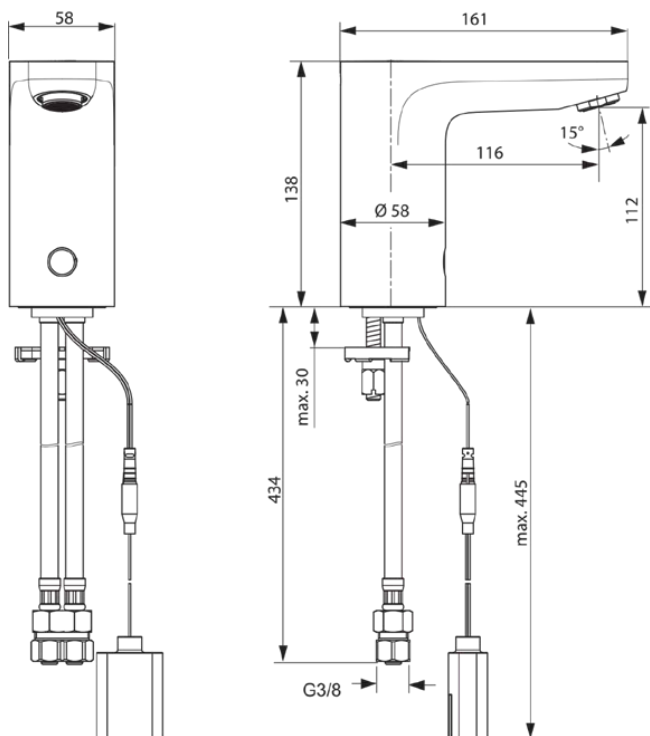

## A6143AA

CERAPLUS | Waschtischarmatur 58x161x138 mm, 116 mm vertikaler Abstand bis Mitte Auslauf in chrom, 4.3 l/min (3 bar), ohne Ablaufgarnitur | Batteriebetrieben, EasyFix, CoolBody, Vollständig berührungslos, Vandalismussicher, SmartShine Oberfläche

### Allgemeine Informationen

Produktkategorie:	Waschtischarmaturen
Produktart:	Waschtischarmatur
Marke:	Ideal Standard
Kollektion:	CERAPLUS
Designer:	Artefakt
Farbe:	AA - Chrom
Oberflächenveredelung:	glänzend
Höhe (mm):	138
Breite (mm):	58
Ausladung (mm):	161
Befestigungsart:	EasyFix
Nettogewicht (kg):	1.47
EAN Code:	4015413332590