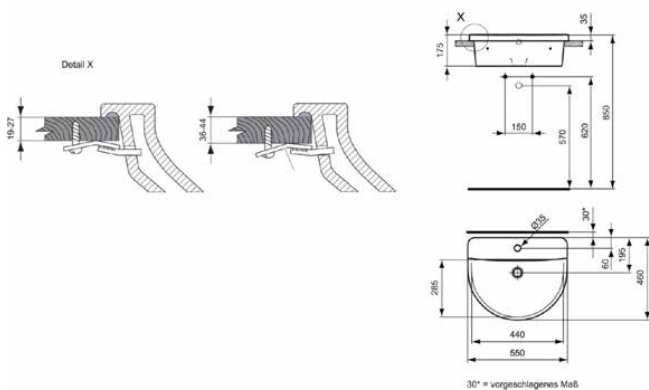

Produktspezifikationen

Farbcode:	MA
Farbbeschreibung:	weiß
IdealPlus Technologie:	Ja
Geschliffene Unterseite:	Nein
Barrierefreies Produkt:	Nein
Mit Kettenöse:	Nein
Material:	Keramik
Materialspezifikation:	Feinfeurton
Anzahl von Hahnlöchern je Waschbecken:	1
Anzahl von Waschbecken:	1
Sichtbarer Überlauf:	Ja
PVD Technologie:	Nein
Ablagefläche:	Hinten
Oberflächenveredelung:	glänzend
Position des Hahnlochs:	Mitte
Form des Überlaufs:	Rund
Mit Rückwand:	Nein
Mit Verschlussstopfen:	Nein
Mit Überlauf:	Ja
Mit Siphon:	Nein
Montageart:	Aufgesetzt