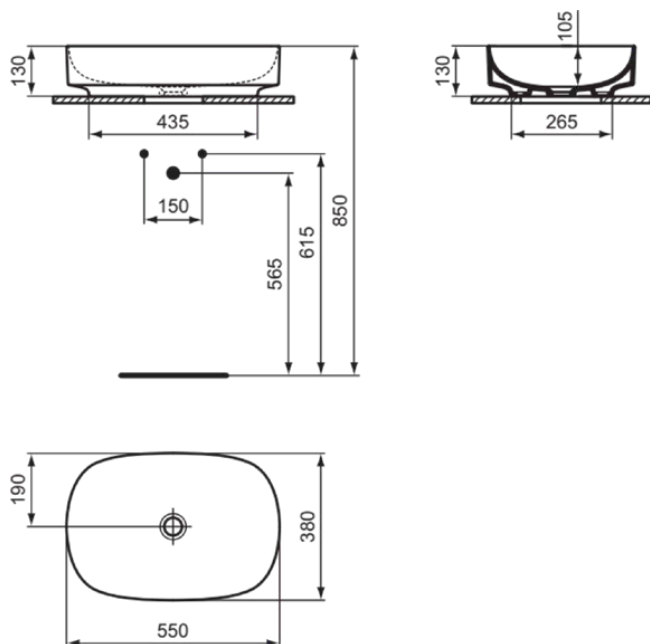

LINDA-X

T440201

LINDA-X | Schale 550x380x130 mm in weiß glänzend, ohne Hahnloch, ohne Überlauf | Diamatec, Platzsparender Waschtisch

Bild & Zeichnung

Allgemeine Informationen

Produktkategorie:	Waschtische
Produktart:	Schale
Marke:	Ideal Standard
Kollektion:	LINDA-X
Designer:	Palomba Serafini Associati
Farbe:	01 - Weiß Glänzend
Oberflächenveredelung:	glänzend
Höhe (mm):	130
Breite (mm):	550
Ausladung (mm):	380
Nettogewicht (kg):	9.50
EAN Code:	8014140484998

Features

Downloads

- [Installation Guide](#)

Produktstandards & Zertifikate

Normen:	EN 14688
Leistungserklärung (DoP):	CL00

Produktspezifikationen

Farbcode:	01
Farbbeschreibung:	weiß glänzend
Diamatec Technologie:	Ja
Geschliffene Unterseite:	Nein
Barrierefreies Produkt:	Nein
Mit Kettenöse:	Nein
Material:	Keramik
Materialspezifikation:	Diamatec
Anzahl von Hahnlöchern je Waschbecken:	0
Anzahl von Waschbecken:	1
Sichtbarer Überlauf:	Nein
PVD Technologie:	Nein
Ablagefläche:	Ohne
Oberflächenveredelung:	glänzend
Mit Rückwand:	Nein
Mit Verschlussstopfen:	Nein
Mit Überlauf:	Nein
Mit Siphon:	Nein

LINDA-X

T440201

LINDA-X | Schale 550x380x130 mm in weiß glänzend, ohne Hahnloch, ohne Überlauf | Diamatec, Platzsparender Waschtisch

Montageart:

wandhängend

Ihr Kontakt vor Ort:

België • Belgique

Ideal Standard Produktions-GmbH
Corporate Village - Frame 21 Building
Da Vincilaan 2
B-1935 Zaventem
☎ +32 2 325 66 00
✉ +32 2 325 66 01
www.idealstandard.be