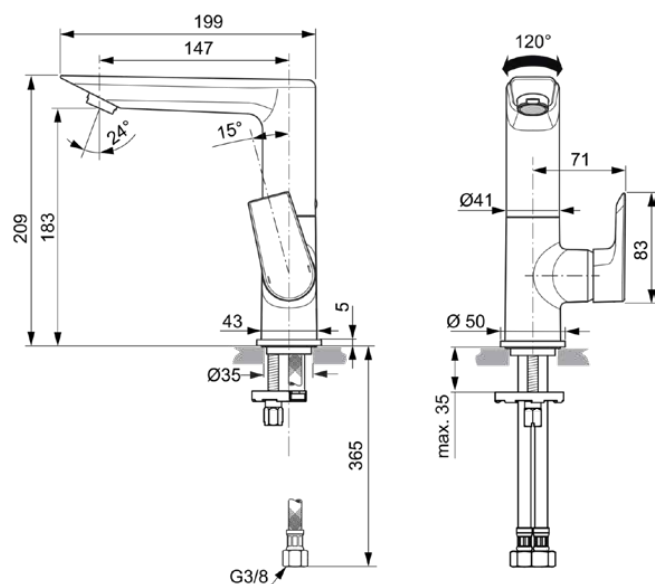

TESI

A6755AA

TESI | Waschtischarmatur 96x199x209 mm, 147 mm vertikaler Abstand bis Mitte Auslauf in chrom, 5 l/min (3 bar), ohne Ablaufgarnitur | EasyFix, Strahlregler, EPD, FirmaFlow, SmartShine Oberfläche

Bild & Zeichnung

Allgemeine Informationen

Produktkategorie:	Waschtischarmaturen
Produktart:	Waschtischarmatur
Marke:	Ideal Standard
Kollektion:	TESI
Designer:	Artefakt
Farbe:	AA - Chrom
Oberflächenveredelung:	glänzend
Höhe (mm):	209
Breite (mm):	96
Ausladung (mm):	199
Befestigungsart:	EasyFix
Nettogewicht (kg):	2.23
EAN Code:	4015413339483

Produktstandards & Zertifikate

Normen: EN 248 | DIN 4109-1 | EN 817

Produktspezifikationen

Anzahl der Rosette(n):	1
Anzahl der Griffe:	1
BlueStart Technologie:	Nein
Farbcode:	AA
Farbbeschreibung:	chrom
Cool Body Technologie:	Nein
DVGW-Eigensicher:	Nein
Easy-Fix Technologie:	Ja
FirmaFlow Kartusche:	Ja
Griff-Anwendung:	Volumen & Temperaturkontrolle
Griffposition:	Seitlich
IdealPure Technologie:	Nein