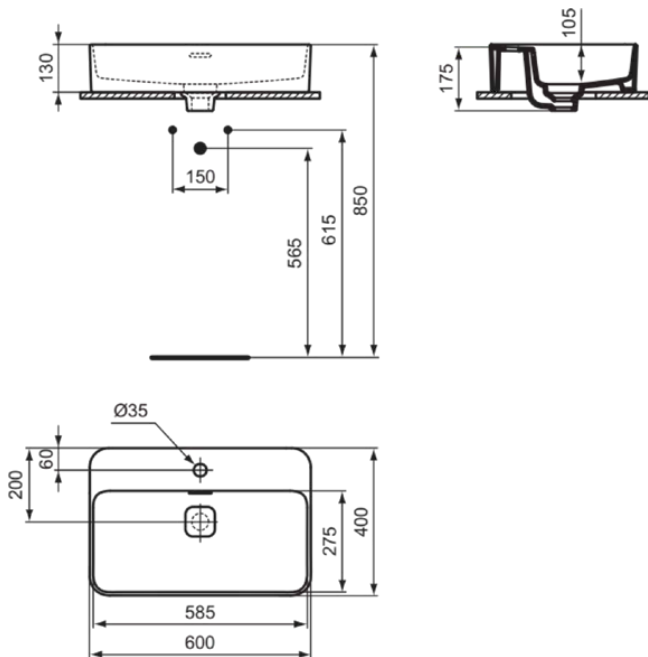

STRADA II

T2998MA

STRADA II | Schale 600x400x175 mm in weiß, 1 Hahnloch, mit Überlauf | Platzsparender Waschtisch, IdealPlus

Bild & Zeichnung

Allgemeine Informationen

Produktkategorie:	Waschtische
Produktart:	Schale
Marke:	Ideal Standard
Kollektion:	STRADA II
Designer:	Studio Levien
Farbe:	MA - Weiß
Oberflächenveredelung:	glänzend
Höhe (mm):	175
Breite (mm):	600
Ausladung (mm):	400
Nettogewicht (kg):	13,00
EAN Code:	8014140450535

Features

Platzsparender Waschtisch

IdealPlus

Downloads

- [Installation Guide](#)

Produktstandards & Zertifikate

Normen:	EN 14688
Leistungserklärung (DoP):	CL25

Produktspezifikationen

Farbcode:	MA
Farbbeschreibung:	weiß
Eckmodell:	Nein
IdealPlus Technologie:	Ja
Geschliffene Rückseite(n):	Nein
Geschliffene Unterseite:	Ja
Barrierefreies Produkt:	Nein
Mit Kettenöse:	Nein
Material:	Keramik
Materialspezifikation:	Glasiertes Porzellan
Anzahl von Hahnlöchern je Waschbecken:	1
Anzahl von Waschbecken:	1
Sichtbarer Überlauf:	Ja
PVD Technologie:	Nein
Platzsparendes Modell:	Nein
Ablagefläche:	Hinten
Oberflächenveredelung:	glänzend
Position des Hahnlochs:	Mitte

STRADA II

T2998MA

STRADA II | Schale 600x400x175 mm in weiß, 1 Hahnloch, mit Überlauf | Platzsparender Waschtisch, IdealPlus

Produktspezifikationen

Form des Überlaufs:	Geschlitzt
Mit Rückwand:	Nein
Mit Verschlussstopfen:	Nein
Mit Überlauf:	Ja
Mit Siphon:	Nein
Befestigungsmaterial im Lieferumfang enthalten:	Ja
Montageart:	Aufgesetzt
Empfohlene Ausschittschablone:	TT0299703