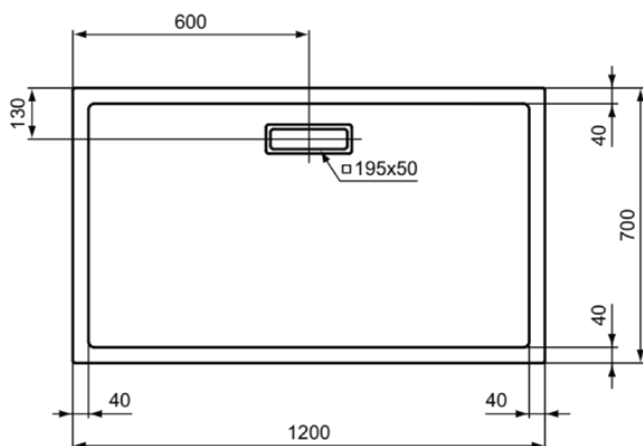

ULTRAFLAT NEW

T4476V3

ULTRAFLAT NEW | Rechteck-Brausewanne 1200x700x25 mm in schwarz seidenmatt, ohne Ablaufgarnitur | Reinigungsmittelbeständig, Lichtbeständig, Barrierefrei, gemäß DIN 18040, 25 mm Höhe

Bild & Zeichnung

Allgemeine Informationen

| | |
|------------------------|-------------------------|
| Produktkategorie: | Brausewannen |
| Produktart: | Rechteck-Brausewanne |
| Marke: | Ideal Standard |
| Kollektion: | ULTRAFLAT NEW |
| Designer: | Ideal Standard |
| Farbe: | V3 - Schwarz Seidenmatt |
| Oberflächenveredelung: | satin |
| Höhe (mm): | 25 |
| Breite (mm): | 1200 |
| Ausladung (mm): | 700 |
| Empfohlenes Fußset: | T4627 |
| Nettogewicht (kg): | 15.85 |
| EAN Code: | 8014140486343 |

Features

Reinigungsmittelbeständig

Lichtbeständig

Barrierefrei, gemäß DIN 18040

25 mm Höhe

Downloads

- [Installation Guide](#)

Produktstandards & Zertifikate