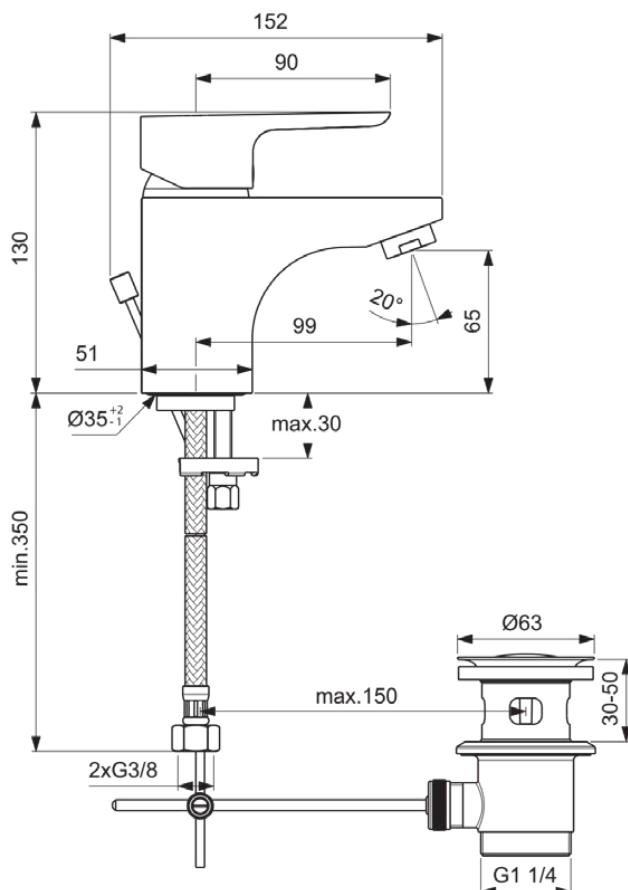

CERAPLAN III

B0700AA

CERAPLAN III | Waschtischarmatur 51x152x130 mm, 99 mm vertikaler Abstand bis Mitte Auslauf in chrom, 9 l/min (3 bar), mit Ablaufgarnitur | EasyFix, Click-Technologie, EPD, FirmaFlow, SmartShine Oberfläche

Bild & Zeichnung

Allgemeine Informationen

| | |
|------------------------|---------------------|
| Produktkategorie: | Waschtischarmaturen |
| Produktart: | Waschtischarmatur |
| Marke: | Ideal Standard |
| Kollektion: | CERAPLAN III |
| Designer: | Artefakt |
| Farbe: | AA - Chrom |
| Oberflächenveredelung: | glänzend |
| Höhe (mm): | 130 |
| Breite (mm): | 51 |
| Ausladung (mm): | 152 |
| Befestigungsart: | EasyFix |
| Nettogewicht (kg): | 1.77 |
| EAN Code: | 3800861042693 |