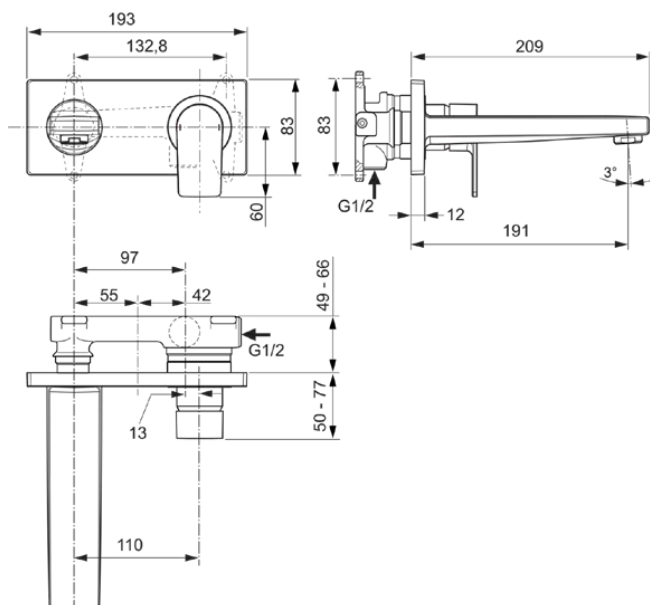

EDGE

A7116AA

EDGE | Wand-Waschtischarmatur 193x209x101.5 mm, 191 mm vertikaler Abstand bis Mitte Auslauf in chrom, Kit 1 required (A5948), 5 l/min (3 bar), ohne Ablaufgarnitur | EPD, SmartShine Oberfläche

Bild & Zeichnung

Allgemeine Informationen

Produktkategorie:	Waschtischarmaturen
Produktart:	Wand-Waschtischarmatur
Marke:	Ideal Standard
Kollektion:	EDGE
Designer:	Ideal Standard
Farbe:	AA - Chrom
Oberflächenveredelung:	glänzend
Höhe (mm):	101.5
Breite (mm):	193
Ausladung (mm):	209
Befestigungsart:	Kit 1 benötigt
Empfohlenes Unterputz-Kit:	A5948
Nettogewicht (kg):	1.64
EAN Code:	4015413343749

Features

Downloads

- [EPD](#)
- [Installation Guide](#)
- [Spare Parts List](#)

Produktstandards & Zertifikate

Normen: EN 248 | DIN 4109-1 | EN 200

Produktspezifikationen

Anzahl der Rosette(n):	1
Anzahl der Griffe:	1
BlueStart Technologie:	Nein
Farbcode:	AA
Farbbeschreibung:	chrom
Cool Body Technologie:	Nein
DVGW-Eigensicher:	Nein
Easy-Fix Technologie:	Nein
Griff-Anwendung:	Volumen & Temperaturkontrolle
Griffposition:	Vorderseite
IdealPure Technologie:	Nein
Mit Kettenöse:	Nein
Integrierte Elektronik:	Nein
Niederdruckmodell:	Nein
Material:	Metall
Material der Rosette(n):	Metall
Material des Griffs:	Metall