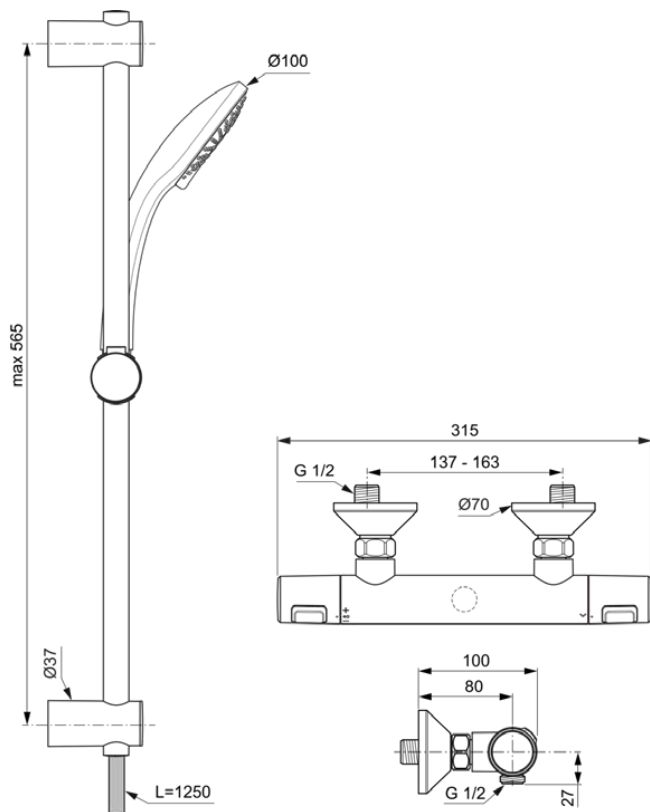

CERATHERM T25

A7203AA

CERATHERM T25 | Duscharmatur Paket 315x100x70 mm in chrom, 22.0 l/min (3 bar) | Strahlregler, 3 Strahlarten, Thermostatfunktion, Wasser- & Energiesparend, CoolBody, EasyClean, Sicherheitssperre, SmartShine Oberfläche

Bild & Zeichnung

Allgemeine Informationen

Produktkategorie:	Brausearmaturen
Produktart:	Duscharmatur Paket
Marke:	Ideal Standard
Kollektion:	CERATHERM T25
Designer:	Ideal Standard
Farbe:	AA - Chrom
Oberflächenveredelung:	glänzend
Höhe (mm):	70
Breite (mm):	315
Ausladung (mm):	100
Befestigungsart:	S-Anschluss
Nettogewicht (kg):	2.00
VVS:	722605804
EAN Code:	4015413345736

Im Lieferumfang enthaltene Produkte

A7201AA:	CERATHERM T25 Brausearmatur AP 315x100x70 mm in chrom, 22 l/min (3 bar)
B9403AA:	IDEALRAIN Multi-Funktionshandbrause 100x245.5 mm in chrom, 8 l/min (3 bar)
BE125AA:	IDEALRAIN Brauseschlauch 1250 mm in chrom