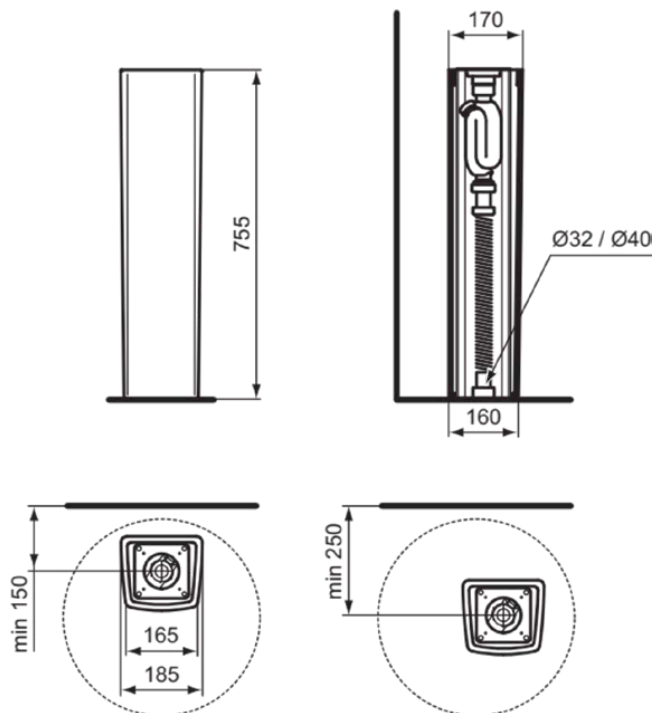

CONCA

T3765V1

CONCA | Standsäule 185x170x755 mm in weiß seidenmatt

Bild & Zeichnung

Allgemeine Informationen

Produktkategorie:	Säulen
Produktart:	Standsäule
Marke:	Ideal Standard
Kollektion:	CONCA
Designer:	Palomba Serafini Associati
Farbe:	V1 - Weiß Seidenmatt
Oberflächenveredelung:	satin
Höhe (mm):	755
Breite (mm):	185
Ausladung (mm):	170
Befestigungsart:	Befestigungsset
Nettogewicht (kg):	10.50
EAN Code:	8014140478102

Im Lieferumfang enthaltene Produkte

TT0298609: Fixing set

Downloads

- [• EPD](#)
- [• Installation Guide](#)

Produktspezifikationen

Farbcode:	V1
Farbbeschreibung:	weiß seidenmatt
Material:	Keramik
Materialspezifikation:	Feinfeuerton
PVD Technologie:	Nein
Oberflächenveredelung:	satin
Befestigungsart:	Befestigungsset
Montageart:	Boden