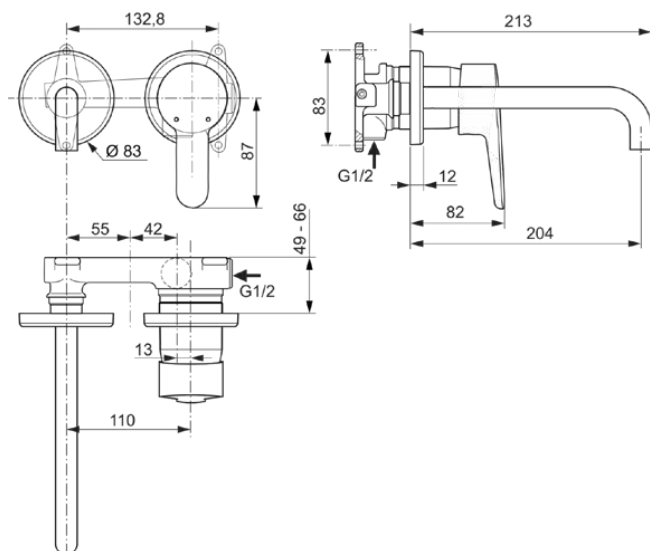

CONNECT BLUE

A5933AA

CONNECT BLUE | Wand-Waschtischarmatur 193x213x128.5 mm, 204 mm vertikaler Abstand bis Mitte Auslauf in chrom, Kit 1 required (A5948), 14 l/min (3 bar), ohne Ablaufgarnitur | Verdeckter Strahlregler, Click-Technologie, EPD, SmartShine Oberfläche

Bild & Zeichnung

Allgemeine Informationen

Produktkategorie:	Waschtischarmaturen
Produktart:	Wand-Waschtischarmatur
Marke:	Ideal Standard
Kollektion:	CONNECT BLUE
Designer:	Ideal Standard
Farbe:	AA - Chrom
Oberflächenveredelung:	glänzend
Höhe (mm):	128.5
Breite (mm):	193
Ausladung (mm):	213
Befestigungsart:	Kit 1 benötigt
Empfohlenes Unterputz-Kit:	A5948
Nettogewicht (kg):	1.02
EAN Code:	4015413315739

Normen:	EN 248 DIN 4109-1 EN 200
Name des BGCC-Zertifikates:	14-NURVSPSRB-3136

Produktspezifikationen

Anzahl der Rosette(n):	2
Anzahl der Griffe:	1
BlueStart Technologie:	Nein
Farbcode:	AA
Farbbeschreibung:	chrom
Cool Body Technologie:	Nein
Easy-Fix Technologie:	Nein
Griff-Anwendung:	Volumen & Temperaturkontrolle
Griffposition:	Vorderseite
Mit Kettenöse:	Nein
Integrierte Elektronik:	Nein
Niederdruckmodell:	Nein
Material:	Metall