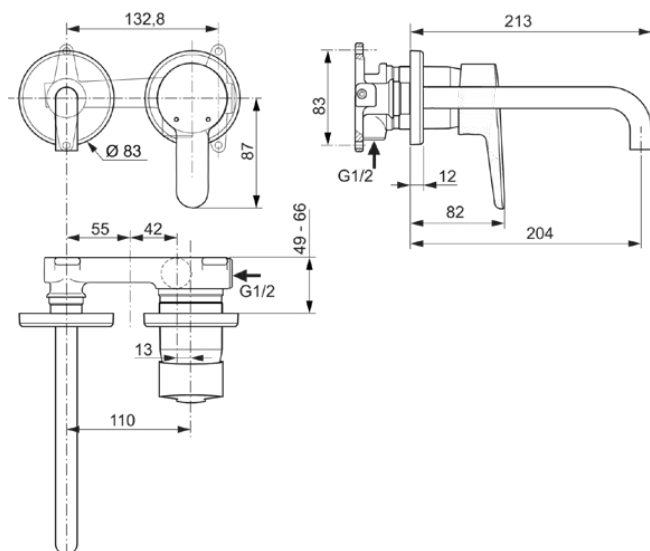

CONNECT BLUE

A5933AA

CONNECT BLUE | Wand-Waschtischarmatur 193x213x128.5 mm, 204 mm vertikaler Abstand bis Mitte Auslauf in chrom, Kit 1 required (A5948), 14 l/min (3 bar), ohne Ablaufgarnitur | Verdeckter Strahlregler, Click-Technologie, EPD, SmartShine Oberfläche

Bild & Zeichnung

Allgemeine Informationen

Produktkategorie:	Waschtischarmaturen
Produktart:	Wand-Waschtischarmatur
Marke:	Ideal Standard
Kollektion:	CONNECT BLUE
Designer:	Ideal Standard
Colour:	AA - Chrom
Oberflächenveredelung:	glänzend
Höhe (mm):	128.5
Breite (mm):	193
Ausladung (mm):	213
Befestigungsart:	Kit 1 benötigt
Empfohlenes Unterputz-Kit:	A5948
Nettogewicht (kg):	1.02
EAN Code:	4015413315739

Normen:	EN 248 DIN 4109-1 EN 200
Name des BGCC-Zertifikates:	14-NURVSPSRB-3136

Produktspezifikationen

Anzahl der Rosette(n):	2
Anzahl der Griffe:	1
BlueStart Technologie:	Nein
Farbcode:	AA
Farbbeschreibung:	chrom
Cool Body Technologie:	Nein
Easy-Fix Technologie:	Nein
Griff-Anwendung:	Volumen & Temperaturkontrolle
Griffposition:	Vorderseite
Mit Kettenöse:	Nein
Integrierte Elektronik:	Nein
Niederdruckmodell:	Nein
Material:	Metall