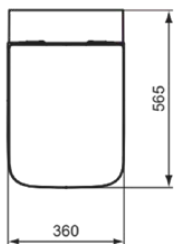

BLEND CUBE

T368801

BLEND CUBE | Stand-WC (rückseitig offen) 355x560x400 mm in weiß glänzend, CL1 Vollspülung 4.5 - 6 l/min, horizontaler Ablauf | CL1, CL2, Spültechnologie AquaBlade

Bild & Zeichnung

Allgemeine Informationen

Produktkategorie:	Toiletten
Produktart:	Stand-WC (rückseitig offen)
Marke:	Ideal Standard
Kollektion:	BLEND CUBE
Designer:	Palomba Serafini Associati
Farbe:	01 - Weiß Glänzend
Oberflächenveredelung:	glänzend
Höhe (mm):	400
Breite (mm):	355
Ausladung (mm):	560
Befestigungsart:	Befestigungsset
Nettogewicht (kg):	30.10
EAN Code:	8014140482390

BLEND CUBE

T368801

BLEND CUBE | Stand-WC (rückseitig offen) 355x560x400 mm in weiß glänzend, CL1
Vollspülung 4.5 - 6 l/min, horizontaler Ablauf | CL1, CL2, Spültechnologie AquaBlade

Produktspezifikationen