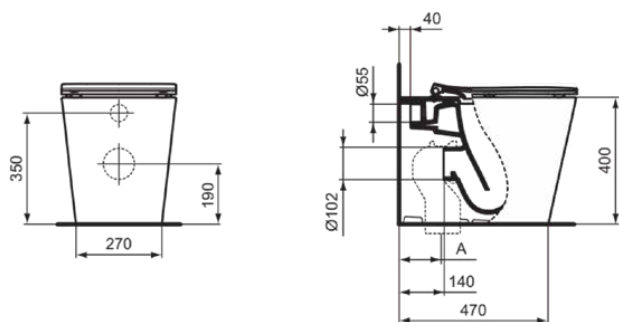

BLEND CUBE

T368801

BLEND CUBE | Stand-WC (rückseitig offen) 355x560x400 mm in weiß glänzend, CL1 Vollspülung 4.5 - 6 l/min, horizontaler Ablauf | CL1, CL2, Spültechnologie AquaBlade

Bild & Zeichnung

Allgemeine Informationen

Produktkategorie:	Toiletten
Produktart:	Stand-WC (rückseitig offen)
Marke:	Ideal Standard
Kollektion:	BLEND CUBE
Designer:	Palomba Serafini Associati
Farbe:	01 - Weiß Glänzend
Oberflächenveredelung:	glänzend
Höhe (mm):	400
Breite (mm):	355
Ausladung (mm):	560
Befestigungsart:	Befestigungsset
Nettogewicht (kg):	30.10
EAN Code:	8014140482390

Produktspezifikationen

CL1 Vollspülung maximal (Liter):	6
CL1 Vollspülung minimal (Liter):	4.5
CL2 Vollspülung maximal (Liter):	6
Kindertoilette:	Nein
Farbcode:	01
Farbbeschreibung:	weiß glänzend
Verdeckte Befestigung:	Ja
Spülart:	Tiefspül-WC
Barrierefreies Produkt:	Nein
Material:	Keramik
Materialspezifikation:	Glasiertes Porzellan
Position des Auslass:	Mitte

BLEND CUBE

T368801

BLEND CUBE | Stand-WC (rückseitig offen) 355x560x400 mm in weiß glänzend, CL1
Vollspülung 4.5 - 6 l/min, horizontaler Ablauf | CL1, CL2, Spültechnologie AquaBlade

Produktspezifikationen