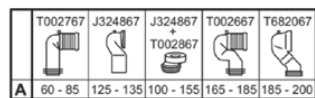

BLEND CUBE

T368801

BLEND CUBE | Stand-WC (rückseitig offen) 355x560x400 mm in weiß glänzend, CL1 Vollspülung 4.5 - 6 l/min, horizontaler Ablauf | CL1, CL2, Spültechnologie AquaBlade

Bild & Zeichnung

Allgemeine Informationen

Produktkategorie:	Toiletten
Produktart:	Stand-WC (rückseitig offen)
Marke:	Ideal Standard
Kollektion:	BLEND CUBE
Designer:	Palomba Serafini Associati
Farbe:	01 - Weiß Glänzend
Oberflächenveredelung:	glänzend
Höhe (mm):	400
Breite (mm):	355
Ausladung (mm):	560
Befestigungsart:	Befestigungsset
Nettogewicht (kg):	30.10
EAN Code:	8014140482390

Im Lieferumfang enthaltene Produkte

TT0293851: Fixing set

Features

CL1	CL1: 4.5 - 6 l/min	CL2	CL2: 6 l/min
	Spültechnologie AquaBlade		

Downloads

- EPD

Produktstandards & Zertifikate

Normen:	EN 997
Leistungserklärung (DoP):	CL1-6AC/5A+CL2