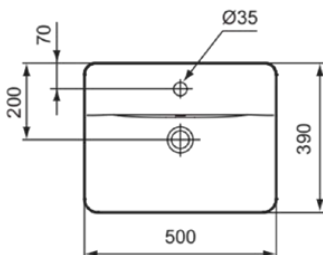

CONNECT

E504301

CONNECT | Einbauwaschtisch 500x390x175 mm in weiß glänzend, 1 Hahnloch, mit Überlauf
| Platzsparender Waschtisch

Bild & Zeichnung

Allgemeine Informationen

Produktkategorie:	Waschtische
Produktart:	Einbauwaschtisch
Marke:	Ideal Standard
Kollektion:	CONNECT
Designer:	Studio Levien
Farbe:	01 - Weiß Glänzend
Oberflächenveredelung:	glänzend
Höhe (mm):	175
Breite (mm):	500
Ausladung (mm):	390
Nettogewicht (kg):	9,25
EAN Code:	5017830446811

Produktspezifikationen

Farbcode:	01
Farbbeschreibung:	weiß glänzend
Geschliffene Unterseite:	Nein
Barrierefreies Produkt:	Nein
Mit Kettenöse:	Nein
Material:	Keramik
Materialspezifikation:	Glasiertes Porzellan
Anzahl von Hahnlöchern je Waschbecken:	1
Anzahl von Waschbecken:	1
Sichtbarer Überlauf:	Ja
PVD Technologie:	Nein
Ablagefläche:	Ohne
Oberflächenveredelung:	glänzend
Position des Hahnlochs:	Mitte
Form des Überlaufs:	Rund

CONNECT

E504301

CONNECT | Einbauwaschtisch 500x390x175 mm in weiß glänzend, 1 Hahnloch, mit Überlauf
| Platzsparender Waschtisch

Produktspezifikationen

Mit Rückwand:	Nein
Mit Verschlussstopfen:	Nein
Mit Überlauf:	Ja
Mit Siphon:	Nein
Befestigungsmaterial im Lieferumfang enthalten:	Nein
Montageart:	Aufgesetzt