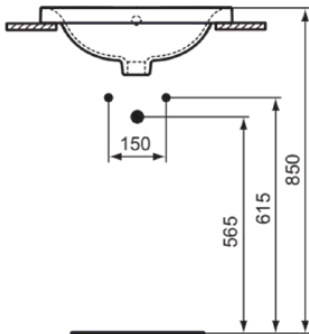

CONNECT

E504301

CONNECT | Einbauwaschtisch 500x390x175 mm in weiß glänzend, 1 Hahnloch, mit Überlauf
| Platzsparender Waschtisch

Bild & Zeichnung

Allgemeine Informationen

Produktkategorie:	Waschtische
Produktart:	Einbauwaschtisch
Marke:	Ideal Standard
Kollektion:	CONNECT
Designer:	Studio Levien
Farbe:	01 - Weiß Glänzend
Oberflächenveredelung:	glänzend
Höhe (mm):	175
Breite (mm):	500
Ausladung (mm):	390
Nettogewicht (kg):	9,25
EAN Code:	5017830446811

Im Lieferumfang enthaltene Produkte

TT0292945: Cutout templates

Features

Platzsparender Waschtisch

Downloads

- EPD

Produktstandards & Zertifikate

Normen:	EN 14688
Leistungserklärung (DoP):	CL15

Produktspezifikationen

Farbcode:	01
Farbbeschreibung:	weiß glänzend
Geschliffene Unterseite:	Nein
Barrierefreies Produkt:	Nein
Mit Kettenöse:	Nein
Material:	Keramik
Materialspezifikation:	Glasiertes Porzellan
Anzahl von Hahnlöchern je Waschbecken:	1
Anzahl von Waschbecken:	1
Sichtbarer Überlauf:	Ja
PVD Technologie:	Nein
Ablagefläche:	Ohne
Oberflächenveredelung:	glänzend
Position des Hahnlochs:	Mitte
Form des Überlaufs:	Rund

CONNECT

E504301

CONNECT | Einbauwaschtisch 500x390x175 mm in weiß glänzend, 1 Hahnloch, mit Überlauf
| Platzsparender Waschtisch

Produktspezifikationen

Mit Rückwand:	Nein
Mit Verschlussstopfen:	Nein
Mit Überlauf:	Ja
Mit Siphon:	Nein
Befestigungsmaterial im Lieferumfang enthalten:	Nein
Montageart:	Aufgesetzt