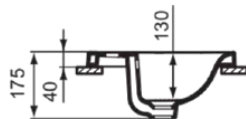

CONNECT

E504301

CONNECT | Einbauwaschtisch 500x390x175 mm in weiß glänzend, 1 Hahnloch, mit Überlauf
| Platzsparender Waschtisch

Bild & Zeichnung

Allgemeine Informationen

Produktkategorie:	Waschtische
Produktart:	Einbauwaschtisch
Marke:	Ideal Standard
Kollektion:	CONNECT
Designer:	Studio Levien
Farbe:	01 - Weiß Glänzend
Oberflächenveredelung:	glänzend
Höhe (mm):	175
Breite (mm):	500
Ausladung (mm):	390
Nettogewicht (kg):	9,25
EAN Code:	5017830446811

Produktspezifikationen

Farbcode:	01
Farbbeschreibung:	weiß glänzend
Geschliffene Unterseite:	Nein
Barrierefreies Produkt:	Nein
Mit Kettenöse:	Nein
Material:	Keramik
Materialspezifikation:	Glasiertes Porzellan
Anzahl von Hahnlöchern je Waschbecken:	1
Anzahl von Waschbecken:	1
Sichtbarer Überlauf:	Ja
PVD Technologie:	Nein
Ablagefläche:	Ohne
Oberflächenveredelung:	glänzend
Position des Hahnlochs:	Mitte
Form des Überlaufs:	Rund

CONNECT

E504301

CONNECT | Einbauwaschtisch 500x390x175 mm in weiß glänzend, 1 Hahnloch, mit Überlauf
| Platzsparender Waschtisch

Produktspezifikationen

Mit Rückwand:	Nein
Mit Verschlussstopfen:	Nein
Mit Überlauf:	Ja
Mit Siphon:	Nein
Befestigungsmaterial im Lieferumfang enthalten:	Nein
Montageart:	Aufgesetzt