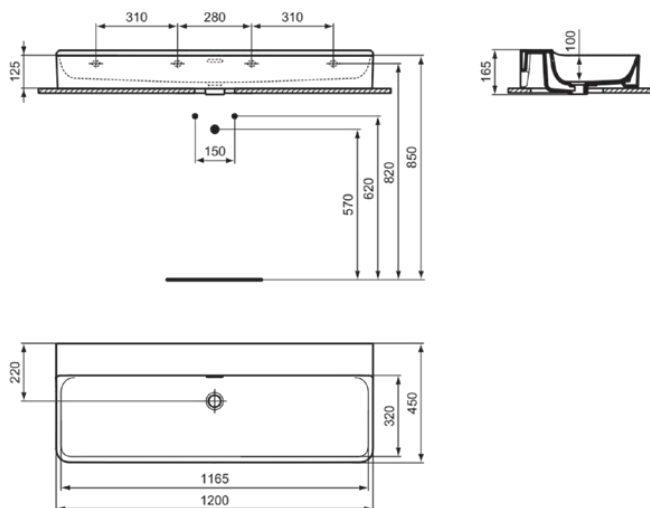

## T380501

CONCA | Waschtisch 1200x450x145 mm in weiß glänzend, ohne Hahnloch, mit Überlauf | Platzsparender Waschtisch

### Allgemeine Informationen

Produktkategorie:	Waschtische
Produktart:	Waschtisch
Marke:	Ideal Standard
Kollektion:	CONCA
Designer:	Palomba Serafini Associati
Farbe:	01 - Weiß Glänzend
Oberflächenveredelung:	glänzend
Höhe (mm):	145
Breite (mm):	1200
Ausladung (mm):	450
Nettogewicht (kg):	32.00
EAN Code:	8014140458210