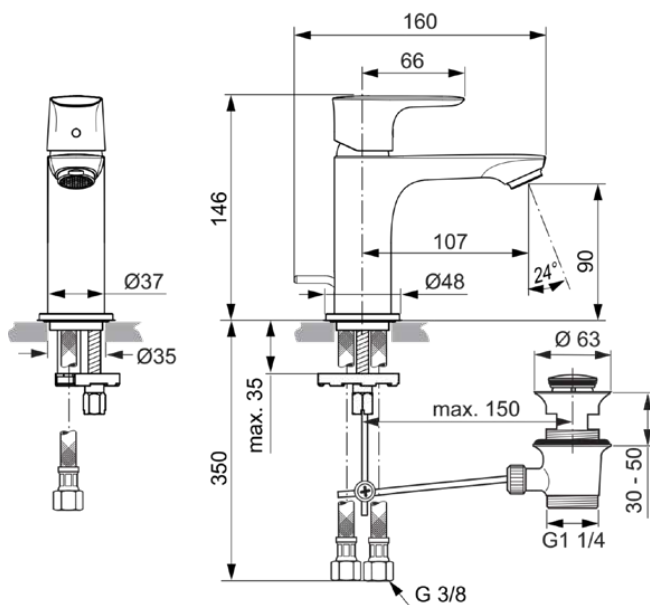

CONNECT AIR

A7007GN

CONNECT AIR | Waschtischarmatur 48x160x146 mm, 107 mm vertikaler Abstand bis Mitte Auslauf in silver storm, 5 l/min (3 bar), mit Ablaufgarnitur | EasyFix, EPD, PVD Technologie

Bild & Zeichnung

Allgemeine Informationen

Produktkategorie:	Waschtischarmaturen
Produktart:	Waschtischarmatur
Marke:	Ideal Standard
Kollektion:	CONNECT AIR
Designer:	Ideal Standard
Farbe:	GN - Silver Storm
Oberflächenveredelung:	satın
Höhe (mm):	146
Breite (mm):	48
Ausladung (mm):	160
Befestigungsart:	EasyFix
Nettogewicht (kg):	1.30
EAN Code:	4015413347297

CONNECT AIR

A7007GN

CONNECT AIR | Waschtischarmatur 48x160x146 mm, 107 mm vertikaler Abstand bis Mitte Auslauf in silver storm, 5 l/min (3 bar), mit Ablaufgarnitur | EasyFix, EPD, PVD Technologie

Produktspezifikationen

Material:	Metall
Material des Griffs:	Metall
Material der Ablaufgarnitur:	Metall
Materialspezifikation:	Messing
Maximaler Durchfluss bei 3 bar (l/min):	5
Maximaler Durchfluss bei 3 bar (l/min) für alle Auslässe:	5
Durchfluss bei 3 bar (l) - Auslauf:	5
PVD Technologie:	Ja
Form der Rosette(n):	Rund
Auslaufart:	Starr
Auslaufart:	Gegossener Körper
Oberflächenschutz:	PVD
Oberflächenveredelung:	satin
Strahlreglerart:	Luftsprudler
Sichtbarkeit des Strahlreglers:	Sichtbar
Strahlregler ist Vandalismus geschützt:	Nein
Berührungslose Steuerung:	Nein
Griffart:	Betätigungshebel
Art der Temperaturkontrolle:	Manuelle Betätigung
Mit Verschlussstopfen:	Nein
Mit Rosette(n):	Ja
Mit Durchflussbegrenzer:	Ja
Mit Griff(en):	Ja
Mit Auslass:	Ja
Mit herausziehbarer Spülbrause:	Nein
Mit Ablaufgarnitur:	Ja
Befestigungsart:	EasyFix
Montageart:	Hahnloch