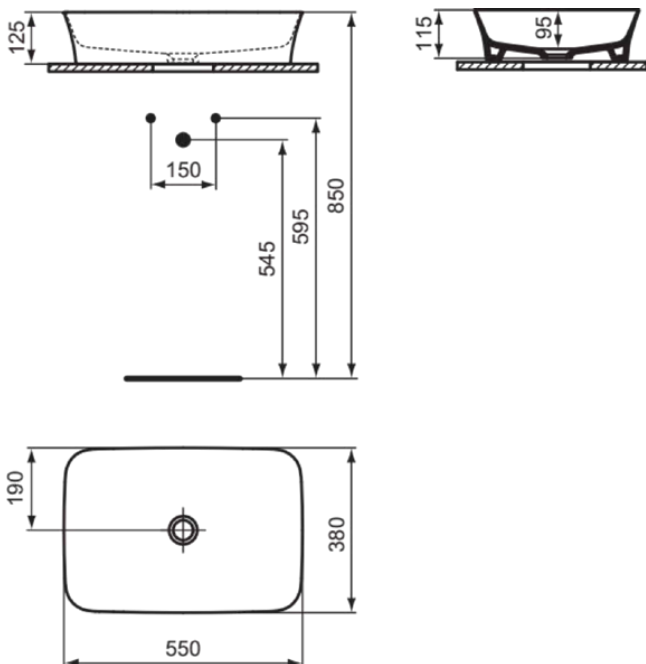

IPALYSS

E2076V5

IPALYSS | Schale 550x380x145 mm in schiefergrau, ohne Hahnloch, ohne Überlauf | Diamatec, Platzsparender Waschtisch

Bild & Zeichnung

Allgemeine Informationen

Produktkategorie:	Waschtische
Produktart:	Schale
Marke:	Ideal Standard
Kollektion:	IPALYSS
Designer:	Studio Levien
Farbe:	V5 - Schiefergrau
Oberflächenveredelung:	satin
Höhe (mm):	145
Breite (mm):	550
Ausladung (mm):	380
Nettogewicht (kg):	7.50
EAN Code:	5017830543497

Im Lieferumfang enthaltene Produkte

E2114V5:	MULTI SUITES - FINISHED PRODUCTS Nicht verschließbares Schaftventil 72x72 mm in schiefergrau
----------	--

Features

 Diamatec	 Platzsparender Waschtisch
--	---

Downloads

- [Installation Guide](#)

Produktstandards & Zertifikate

Normen:	EN 14688
Leistungserklärung (DoP):	CL00

Produktspezifikationen

Farbcode:	V5
Farbbeschreibung:	schiefergrau
Diamatec Technologie:	Ja
Geschliffene Rückseite(n):	Nein
Geschliffene Unterseite:	Ja
Barrierefreies Produkt:	Nein
Mit Kettenöse:	Nein
Material:	Keramik
Materialspezifikation:	Diamatec
Anzahl von Hahnöchern je Waschbecken:	0
Anzahl von Waschbecken:	1
Sichtbarer Überlauf:	Nein
PVD Technologie:	Nein
Ablagefläche:	Ohne

IPALYSS

E2076V5

IPALYSS | Schale 550x380x145 mm in schiefergrau, ohne Hahnloch, ohne Überlauf | Diamatec, Platzsparender Waschtisch

Produktspezifikationen

Oberflächenveredelung:	satin
Mit Rückwand:	Nein
Mit Verschlussstopfen:	Nein
Mit Überlauf:	Nein
Mit Siphon:	Nein
Montageart:	Aufgesetzt