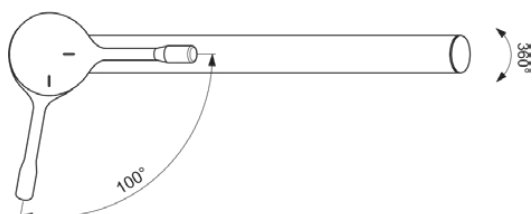

CERALOOK

BC292GN

CERALOOK | Küchenarmatur 47x271x160 mm, 230 mm vertikaler Abstand bis Mitte Auslauf in silver storm, 9 l/min (3 bar) | EasyFix, BlueStart, Click-Technologie, FirmaFlow, PVD Technologie

Bild & Zeichnung

Allgemeine Informationen

Produktkategorie:	Küchenarmaturen
Produktart:	Küchenarmatur
Marke:	Ideal Standard
Kollektion:	CERALOOK
Designer:	Ideal Standard
Farbe:	GN - Silver Storm
Oberflächenveredelung:	satın
Höhe (mm):	160
Breite (mm):	47
Ausladung (mm):	271
Befestigungsart:	EasyFix
Nettogewicht (kg):	1.06
EAN Code:	3800861072539

Features

	EasyFix		BlueStart
	Click-Technologie		FirmaFlow
	PVD Technologie		

Downloads

- [Declaration of Conformity](#)
- [Installation Guide](#)
- [Spare Parts List](#)

Produktstandards & Zertifikate

Normen: EN 248 | DIN 4109 | EN 817

Produktspezifikationen

Anzahl der Griffe:	1
BlueStart Technologie:	Ja
Farbcode:	GN
Farbbeschreibung:	silver storm
Cool Body Technologie:	Nein
DVGW-Eigensicher:	Nein
Easy-Fix Technologie:	Ja
FirmaFlow Kartusche:	Ja
Griffposition:	Oben
IdealPure Technologie:	Nein
Niederdruckmodell:	Nein
Material:	Metall