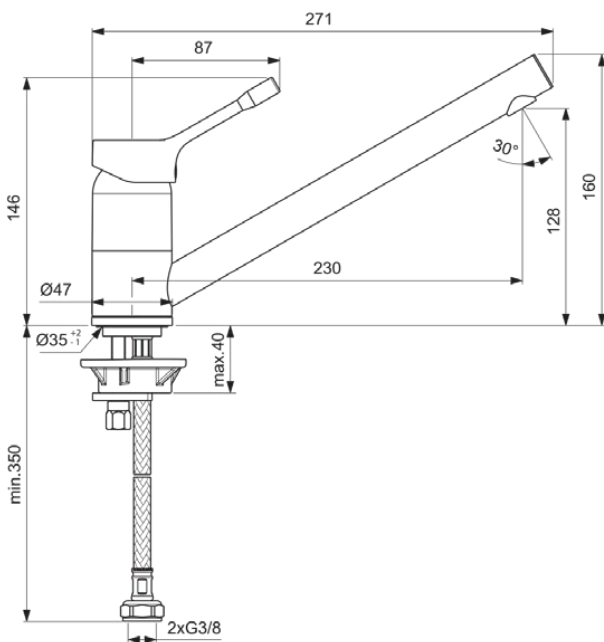

CERALOOK

BC292GN

CERALOOK | Küchenarmatur 47x271x160 mm, 230 mm vertikaler Abstand bis Mitte Auslauf in silver storm, 9 l/min (3 bar) | EasyFix, BlueStart, Click-Technologie, FirmaFlow, PVD Technologie

Bild & Zeichnung

Allgemeine Informationen

Produktkategorie:	Küchenarmaturen
Produktart:	Küchenarmatur
Marke:	Ideal Standard
Kollektion:	CERALOOK
Designer:	Ideal Standard
Farbe:	GN - Silver Storm
Oberflächenveredelung:	satın
Höhe (mm):	160
Breite (mm):	47
Ausladung (mm):	271
Befestigungsart:	EasyFix
Nettogewicht (kg):	1.06
EAN Code:	3800861072539

Features

	EasyFix		BlueStart
	Click-Technologie		FirmaFlow
	PVD Technologie		

Downloads

- [Declaration of Conformity](#)
- [Installation Guide](#)
- [Spare Parts List](#)

Produktstandards & Zertifikate

Normen: EN 248 | DIN 4109 | EN 817

Produktspezifikationen

Anzahl der Griffe:	1
BlueStart Technologie:	Ja
Farbcode:	GN
Farbbeschreibung:	silver storm
Cool Body Technologie:	Nein
DVGW-Eigensicher:	Nein
Easy-Fix Technologie:	Ja
FirmaFlow Kartusche:	Ja
Griffposition:	Oben
IdealPure Technologie:	Nein
Niederdruckmodell:	Nein
Material:	Metall