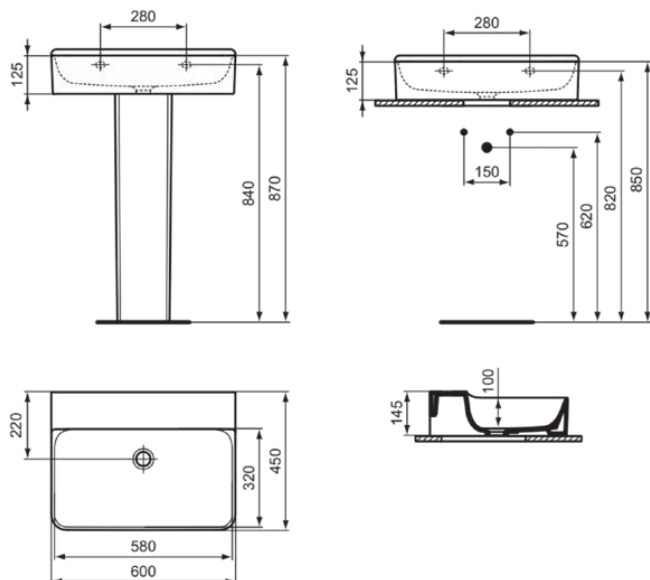

CONCA

T3825MA

CONCA | Waschtisch 600x450x145 mm in weiß, ohne Hahnloch, ohne Überlauf | Platzsparender Waschtisch, IdealPlus

Bild & Zeichnung

Allgemeine Informationen

Produktkategorie:	Waschtische
Produktart:	Waschtisch
Marke:	Ideal Standard
Kollektion:	CONCA
Designer:	Palomba Serafini Associati
Farbe:	MA - Weiß
Oberflächenveredelung:	glänzend
Höhe (mm):	145
Breite (mm):	600
Ausladung (mm):	450
Nettogewicht (kg):	17.00
EAN Code:	8014140469117

Features

Platzsparender Waschtisch

IdealPlus

Produktstandards & Zertifikate

Normen:	EN 14688
Leistungserklärung (DoP):	CL00

Produktspezifikationen

Farbcode:	MA
Farbbeschreibung:	weiß
IdealPlus Technologie:	Ja
Geschliffene Unterseite:	Ja
Barrierefreies Produkt:	Nein
Mit Kettenöse:	Nein
Material:	Keramik
Materialspezifikation:	Feinfeurton
Anzahl von Hahnlöchern je Waschbecken:	0
Anzahl von Waschbecken:	1
Sichtbarer Überlauf:	Nein
PVD Technologie:	Nein
Ablagefläche:	Hinten
Oberflächenveredelung:	glänzend
Mit Rückwand:	Nein
Mit Verschlussstopfen:	Nein
Mit Überlauf:	Nein
Mit Siphon:	Nein
Befestigungsmaterial im Lieferumfang enthalten:	Nein
Montageart:	wandhängend
Empfohlene Ausschittschablone:	TT0299724