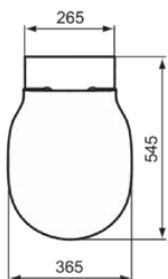

CONNECT AIR

K876801

CONNECT AIR | Wand-WC Paket 365x545x390 mm in weiß glänzend, CL1 Vollspülung 4.5 - 6 l/min, horizontaler Ablauf | CL1, CL2, Spültechnologie AquaBlade, SoftClosing WC

Bild & Zeichnung

Allgemeine Informationen

Produktkategorie:	Toiletten
Produktart:	Wand-WC Paket
Marke:	Ideal Standard
Kollektion:	CONNECT AIR
Designer:	Ideal Standard
Farbe:	01 - Weiß Glänzend
Oberflächenveredelung:	glänzend
Höhe (mm):	390
Breite (mm):	365
Ausladung (mm):	545
Befestigungsart:	Befestigungsschrauben
Nettogewicht (kg):	25.66
EAN Code:	4015413081832

Im Lieferumfang enthaltene Produkte

E234301:	CONNECT AIR Wand-WC 365x545x390 mm in weiß glänzend, CL1 Vollspülung 4.5 - 6 l/min, horizontaler Ablauf
E036801:	CONNECT AIR Wrapover Sitz 365x445x50 mm in weiß glänzend
TT0299598:	Fixing set