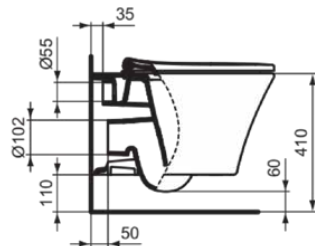

CONNECT AIR

K876801

CONNECT AIR | Wand-WC Paket 365x545x390 mm in weiß glänzend, CL1 Vollspülung 4.5 - 6 l/min, horizontaler Ablauf | CL1, CL2, Spültechnologie AquaBlade, SoftClosing WC

Bild & Zeichnung

Allgemeine Informationen

Produktkategorie:	Toiletten
Produktart:	Wand-WC Paket
Marke:	Ideal Standard
Kollektion:	CONNECT AIR
Designer:	Ideal Standard
Farbe:	01 - Weiß Glänzend
Oberflächenveredelung:	glänzend
Höhe (mm):	390
Breite (mm):	365
Ausladung (mm):	545
Befestigungsart:	Befestigungsschrauben
Nettogewicht (kg):	25.66
EAN Code:	4015413081832

Im Lieferumfang enthaltene Produkte

E234301:	CONNECT AIR Wand-WC 365x545x390 mm in weiß glänzend, CL1 Vollspülung 4.5 - 6 l/min, horizontaler Ablauf
E036801:	CONNECT AIR Wrapover Sitz 365x445x50 mm in weiß glänzend
TT0299598:	Fixing set