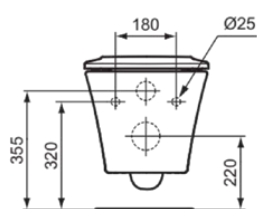

CONNECT AIR

K876801

CONNECT AIR | Wand-WC Paket 365x545x390 mm in weiß glänzend, CL1 Vollspülung 4.5 - 6 l/min, horizontaler Ablauf | CL1, CL2, Spültechnologie AquaBlade, SoftClosing WC

Bild & Zeichnung

Allgemeine Informationen

Produktkategorie:	Toiletten
Produktart:	Wand-WC Paket
Marke:	Ideal Standard
Kollektion:	CONNECT AIR
Designer:	Ideal Standard
Farbe:	01 - Weiß Glänzend
Oberflächenveredelung:	glänzend
Höhe (mm):	390
Breite (mm):	365
Ausladung (mm):	545
Befestigungsart:	Befestigungsschrauben
Nettogewicht (kg):	25.66
EAN Code:	4015413081832

Im Lieferumfang enthaltene Produkte

E234301:	CONNECT AIR Wand-WC 365x545x390 mm in weiß glänzend, CL1 Vollspülung 4.5 - 6 l/min, horizontaler Ablauf
E036801:	CONNECT AIR Wrapover Sitz 365x445x50 mm in weiß glänzend
TT0299598:	Fixing set