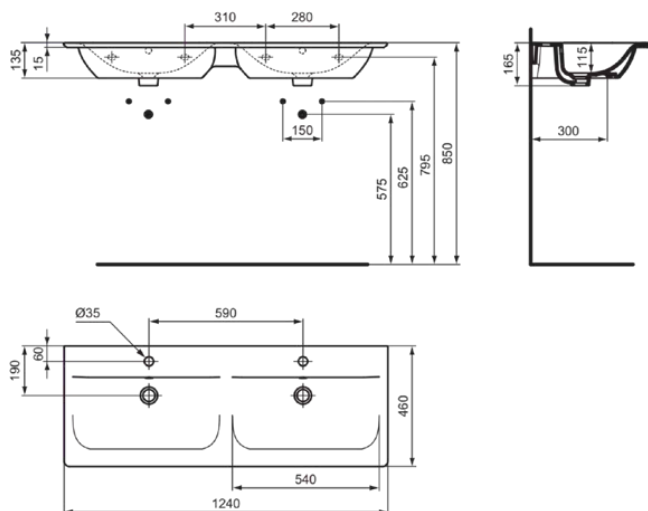

## E027301

CONNECT AIR | Doppel- Möbelwaschtisch 1240x460x165 mm in weiß glänzend, 2 Hahnlöcher, mit Überlauf

### Allgemeine Informationen

Produktkategorie:	Waschtische
Produktart:	Möbelwaschtisch
Marke:	Ideal Standard
Kollektion:	CONNECT AIR
Designer:	Studio Levien
Farbe:	01 - Weiß Glänzend
Oberflächenveredelung:	glänzend
Höhe (mm):	165
Breite (mm):	1240
Ausladung (mm):	460
Nettogewicht (kg):	26.30
EAN Code:	5017830514374