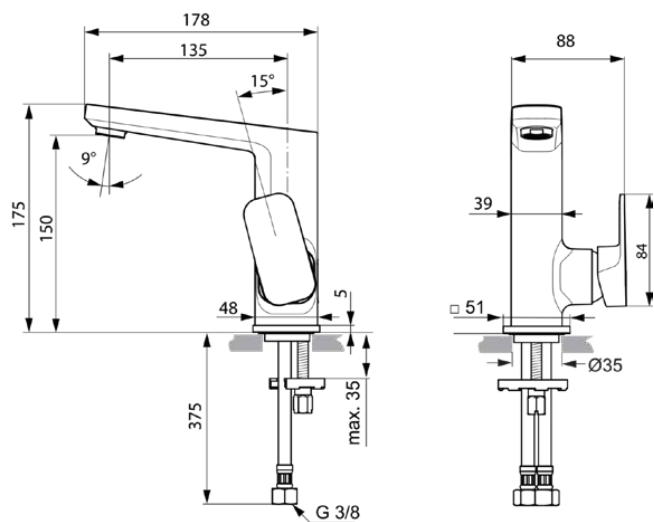

## A6333AA

TONIC II | Waschtischarmatur 88x179.5x175 mm, 160.5 mm vertikaler Abstand bis Mitte Auslauf in chrom, 5 l/min (3 bar), ohne Ablaufgarnitur | EasyFix, EPD, SmartShine Oberfläche

### Allgemeine Informationen

Produktkategorie:	Waschtischarmaturen
Produktart:	Waschtischarmatur
Marke:	Ideal Standard
Kollektion:	TONIC II
Designer:	Ideal Standard
Colour:	AA - Chrom
Oberflächenveredelung:	glänzend
Höhe (mm):	175
Breite (mm):	88
Ausladung (mm):	179,5
Befestigungsart:	EasyFix
Nettogewicht (kg):	1.60
EAN Code:	4015413335003