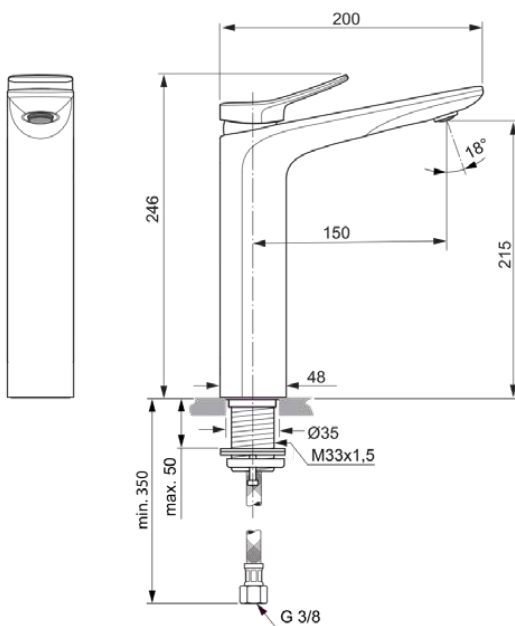

## BC758AA

CONCA | Waschtischarmatur 48x200x246 mm, 150 mm vertikaler Abstand bis Mitte Auslauf in chrom, 5 l/min (3 bar), ohne Ablaufgarnitur | Strahlregler, EPD, FirmaFlow, SmartShine Oberfläche

### Allgemeine Informationen

Produktkategorie:	Waschtischarmaturen
Produktart:	Waschtischarmatur
Marke:	Ideal Standard
Kollektion:	CONCA
Designer:	Palomba Serafini Associati
Farbe:	AA - Chrom
Oberflächenveredelung:	glänzend
Höhe (mm):	246
Breite (mm):	48
Ausladung (mm):	200
Befestigungsart:	Schaftverschraubung
Nettogewicht (kg):	2.05
EAN Code:	3800861084723