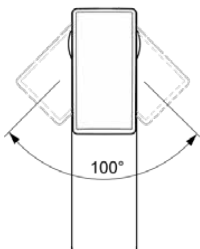

CONCA

BC758AA

CONCA | Waschtischarmatur 48x200x246 mm, 150 mm vertikaler Abstand bis Mitte Auslauf in chrom, 5 l/min (3 bar), ohne Ablaufgarnitur | Strahlregler, EPD, FirmaFlow, SmartShine Oberfläche

Bild & Zeichnung

Allgemeine Informationen

Produktkategorie:	Waschtischarmaturen
Produktart:	Waschtischarmatur
Marke:	Ideal Standard
Kollektion:	CONCA
Designer:	Palomba Serafini Associati
Farbe:	AA - Chrom
Oberflächenveredelung:	glänzend
Höhe (mm):	246
Breite (mm):	48
Ausladung (mm):	200
Befestigungsart:	Schaftverschraubung
Nettogewicht (kg):	2.05
EAN Code:	3800861084723

Features

Strahlregler

EPD

FirmaFlow

SmartShine Oberfläche

Downloads

- [EPD](#)
- [Declaration of Conformity](#)
- [Installation Guide](#)
- [Spare Parts List](#)

Produktstandards & Zertifikate

Normen:	EN 248 | DIN 4109-1 | EN 817
Name des ACS-Zertifikates:	19 ACC LY 744

Produktspezifikationen

Anzahl der Griffe:	1
BlueStart Technologie:	Nein
Farbcode:	AA
Farbbeschreibung:	chrom
Cool Body Technologie:	Nein
DVGW-Eigensicher:	Nein
Easy-Fix Technologie:	Nein
FirmaFlow Kartusche:	Ja
Griff-Anwendung:	Volumen & Temperaturkontrolle
Griffposition:	Oben
IdealPure Technologie:	Nein
Mit Kettenöse:	Nein
Integrierte Elektronik:	Nein
Niederdruckmodell:	Nein