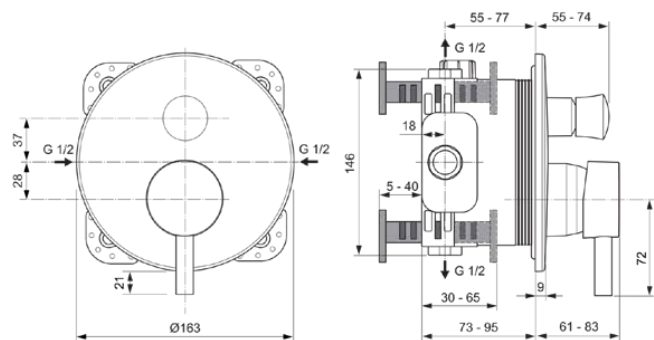

CERALINE

A7389XG

CERALINE | Badearmatur UP Bausatz 2 163x61x184 mm in schwarz, Kit 1 required (A1000), 23.0 l/min (3 bar) | Click-Technologie, EPD

Bild & Zeichnung

Allgemeine Informationen

| | |
|----------------------------|--------------------------|
| Produktkategorie: | Badearmaturen |
| Produktart: | Badearmatur UP Bausatz 2 |
| Marke: | Ideal Standard |
| Kollektion: | CERALINE |
| Designer: | Ideal Standard |
| Farbe: | XG - Schwarz |
| Oberflächenveredelung: | Matt |
| Höhe (mm): | 184 |
| Breite (mm): | 163 |
| Ausladung (mm): | 61 - 83 |
| Befestigungsart: | Kit 1 benötigt |
| Empfohlenes Unterputz-Kit: | A1000 |
| Nettogewicht (kg): | 0.92 |
| EAN Code: | 3800861101291 |

| | |
|---|-------------------------------|
| Anzahl der Rosette(n): | 1 |
| Anzahl der Griffe: | 1 |
| Farbcode: | XG |
| Farbbeschreibung: | schwarz |
| Cool Body Technologie: | Nein |
| Absperrbare S-Anschlüsse: | Nein |
| Einstellbar Spülzeit: | Nein |
| Griff-Anwendung: | Volumen & Temperaturkontrolle |
| Griffposition: | Vorderseite |
| Material: | Metall |
| Material der Rosette(n): | Kunststoff |
| Material des Griffs: | Metall |
| Materialspezifikation: | Messing |
| Maximaler Durchfluss bei 3 bar (l/min): | 23.0 |
| Maximaler Durchfluss bei 3 bar (l/min) für alle Auslässe: | 23/23 |