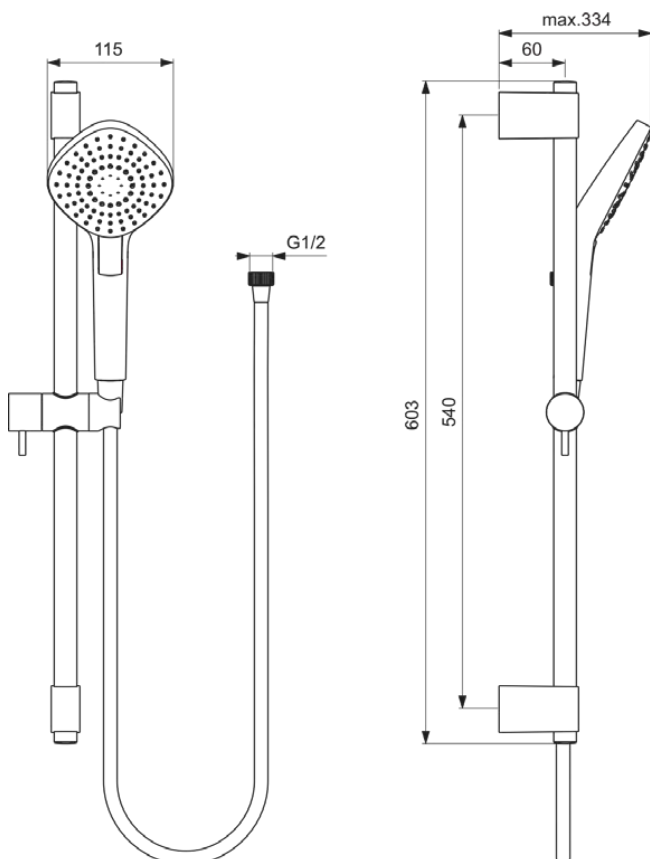

IDEALRAIN EVO

B2234AA

IDEALRAIN EVO | Brausekombination mit Brausestange in chrom, 8 l/min (3 bar) | 3 Strahlarten, Breite Brause

Bild & Zeichnung

Allgemeine Informationen

Produktkategorie:	Brausekombinationen
Produktart:	Brausekombination mit Brausestange
Marke:	Ideal Standard
Kollektion:	IDEALRAIN EVO
Farbe:	AA - Chrom
Oberflächenveredelung:	glänzend
Befestigungsart:	Befestigungsschrauben
Nettogewicht (kg):	1.30
EAN Code:	3800861060987

Features

3 Strahlarten

Breite Brause

Downloads

- [Declaration of Conformity](#)
- [Spare Parts List](#)

Produktstandards & Zertifikate

Name des ACS-Zertifikates:	24 ACC LY 190
Name des BGCC-Zertifikates:	14-NURVSPSRB-3135

Produktspezifikationen

Einstellbare Befestigungspunkte:	Nein
Einstellbarer Sprühmodus:	Ja
Anzahl der Strahlarten:	3
Farbcode:	AA
Farbbeschreibung:	chrom
Verdeckte Befestigung:	Ja
Material:	Metall
Maximaler Durchfluss bei 3 bar (l/min):	8
Maximaler Durchfluss bei 3 bar (l/min) für alle Auslässe:	8
Durchfluss bei 3 bar (l) - Handbrause:	8
PVD Technologie:	Nein
Smartshine:	Ja
Oberflächenschutz:	verchromt
Oberflächenveredelung:	glänzend
Sprühart:	Perlende Stimulation / Massage / Regen
Mit Handbrause:	Ja
Mit Handbrause-Set:	Nein
Mit Kopfbrause:	Nein
Mit Lotionspender:	Nein
Mit Brauseschlauch:	Ja

IDEALRAIN EVO

B2234AA

IDEALRAIN EVO | Brausekombination mit Brausestange in chrom, 8 l/min (3 bar) | 3 Strahlarten, Breite Brause

Produktspezifikationen

Mit Brausekombination:	Ja
Mit Brausehalter:	Ja
Mit Seifenschale:	Nein
Mit Schwammhalter:	Nein
Mit Wandhalterung:	Nein
Mit Wandanschlussbogen:	Nein
Befestigungsmaterial im Lieferumfang enthalten:	Ja
Befestigungsart:	Befestigungsschrauben
Montageart:	wandhängend