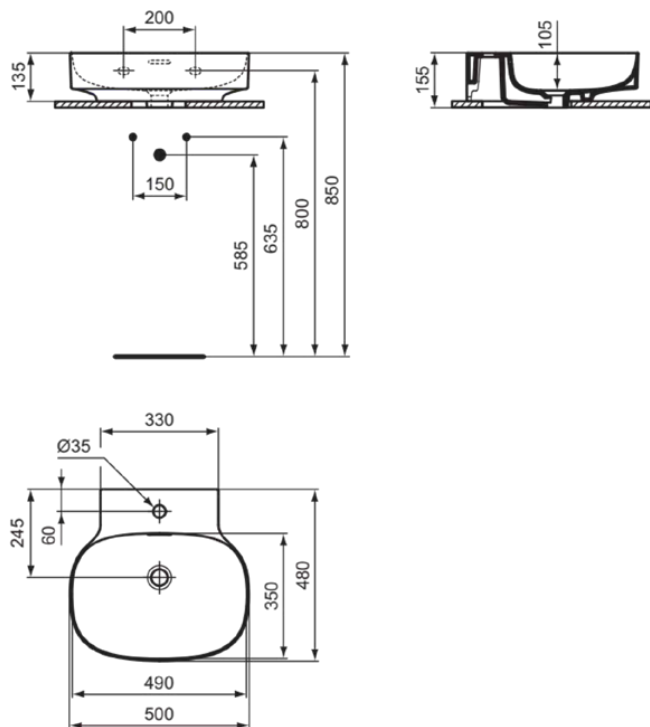

LINDA-X

T498101

LINDA-X | Waschtisch 500x480x155 mm in weiß glänzend, 1 Hahnloch, mit Überlauf | Diamatec

Bild & Zeichnung

Allgemeine Informationen

Produktkategorie:	Waschtische
Produktart:	Waschtisch
Marke:	Ideal Standard
Kollektion:	LINDA-X
Designer:	Palomba Serafini Associati
Farbe:	01 - Weiß Glänzend
Oberflächenveredelung:	glänzend
Höhe (mm):	155
Breite (mm):	500
Ausladung (mm):	480
Nettogewicht (kg):	12.00
EAN Code:	8014140492047

Features

Produktstandards & Zertifikate

Normen:	EN 14688
---------	----------

Produktspezifikationen

Farbcode:	01
Farbbeschreibung:	weiß glänzend
Diamatec Technologie:	Ja
Geschliffene Rückseite(n):	Nein
Geschliffene Unterseite:	Ja
Barrierefreies Produkt:	Nein
Mit Kettenöse:	Nein
Material:	Keramik
Materialspezifikation:	Diamatec
Anzahl von Hahnöchern je Waschbecken:	1
Anzahl von Waschbecken:	1
Sichtbarer Überlauf:	Ja
PVD Technologie:	Nein
Ablagefläche:	Hinten
Oberflächenveredelung:	glänzend
Form des Überlaufs:	Geschlitzt
Mit Rückwand:	Nein
Mit Verschlussstopfen:	Nein
Mit Überlauf:	Ja
Mit Siphon:	Nein
Befestigungsmaterial im Lieferumfang enthalten:	Nein
Montageart:	wandhängend

LINDA-X

T498101

LINDA-X | Waschtisch 500x480x155 mm in weiß glänzend, 1 Hahnloch, mit Überlauf | Diamatec

Empfohlene Ausschittschablone: TT0299731

Ihr Kontakt vor Ort:

België • Belgique

Ideal Standard Produktions-GmbH
Corporate Village - Frame 21 Building
Da Vincilaan 2
B-1935 Zaventem
☎ +32 2 325 66 00
✉ +32 2 325 66 01
www.idealstandard.be