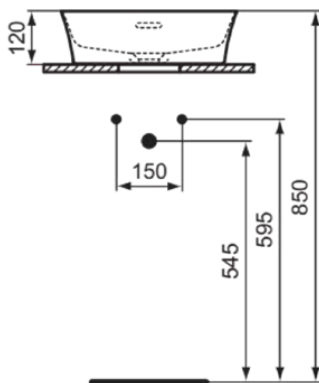

IPALYSS

E1413X8

IPALYSS | Schale 400x400x145 mm in powder, ohne Hahnloch, mit Überlauf | Diamatec, Platzsparender Waschtisch

Bild & Zeichnung

Allgemeine Informationen

Produktkategorie:	Waschtische
Produktart:	Schale
Marke:	Ideal Standard
Kollektion:	IPALYSS
Designer:	Studio Levien
Farbe:	X8 - Powder
Oberflächenveredelung:	satin
Höhe (mm):	145
Breite (mm):	400
Ausladung (mm):	400
Nettogewicht (kg):	7.50
EAN Code:	5017830542834

Im Lieferumfang enthaltene Produkte

D570967: EXPRESSION | Befestigungsset in neutral

Features

Downloads

- [Installation Guide](#)

Produktstandards & Zertifikate

Normen:	EN 14688
Leistungserklärung (DoP):	CL00

IPALYSS

E1413X8

IPALYSS | Schale 400x400x145 mm in powder, ohne Hahnloch, mit Überlauf | Diamatec, Platzsparender Waschtisch

Produktspezifikationen

Form des Überlaufs:	Geschlitzt
Mit Rückwand:	Nein
Mit Verschlussstopfen:	Nein
Mit Überlauf:	Ja
Mit Siphon:	Nein
Montageart:	Aufgesetzt