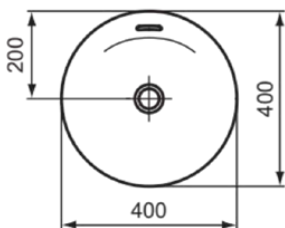

IPALYSS

E1413X8

IPALYSS | Schale 400x400x145 mm in powder, ohne Hahnloch, mit Überlauf | Diamatec, Platzsparender Waschtisch

Bild & Zeichnung

Allgemeine Informationen

Produktkategorie:	Waschtische
Produktart:	Schale
Marke:	Ideal Standard
Kollektion:	IPALYSS
Designer:	Studio Levien
Farbe:	X8 - Powder
Oberflächenveredelung:	satin
Höhe (mm):	145
Breite (mm):	400
Ausladung (mm):	400
Nettogewicht (kg):	7.50
EAN Code:	5017830542834

IPALYSS

E1413X8

IPALYSS | Schale 400x400x145 mm in powder, ohne Hahnloch, mit Überlauf | Diamatec, Platzsparender Waschtisch

Produktspezifikationen

Form des Überlaufs:	Geschlitzt
Mit Rückwand:	Nein
Mit Verschlussstopfen:	Nein
Mit Überlauf:	Ja
Mit Siphon:	Nein
Montageart:	Aufgesetzt