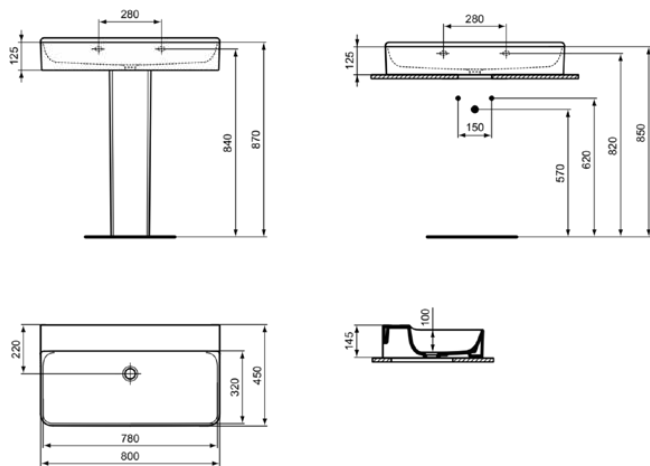

CONCA

T379701

CONCA | Waschtisch 800x450x145 mm in weiß glänzend, ohne Hahnloch, ohne Überlauf | Platzsparender Waschtisch

Bild & Zeichnung

Allgemeine Informationen

Produktkategorie:	Waschtische
Produktart:	Waschtisch
Marke:	Ideal Standard
Kollektion:	CONCA
Designer:	Palomba Serafini Associati
Farbe:	01 - Weiß Glänzend
Oberflächenveredelung:	glänzend
Höhe (mm):	145
Breite (mm):	800
Ausladung (mm):	450
Nettogewicht (kg):	21.90
EAN Code:	8014140458135

Features

Platzsparender Waschtisch

Produktstandards & Zertifikate

Normen:	EN 14688
Leistungserklärung (DoP):	CL00

Produktspezifikationen

Farbcode:	01
Farbbeschreibung:	weiß glänzend
Barrierefreies Produkt:	Nein
Mit Kettenöse:	Nein
Material:	Keramik
Materialspezifikation:	Feinfeuerton
Anzahl von Hahnlöchern je Waschbecken:	0
Anzahl von Waschbecken:	1
Sichtbarer Überlauf:	Nein
PVD Technologie:	Nein
Ablagefläche:	Hinten
Oberflächenveredelung:	glänzend
Mit Rückwand:	Nein
Mit Verschlussstopfen:	Nein
Mit Überlauf:	Nein
Mit Siphon:	Nein
Befestigungsmaterial im Lieferumfang enthalten:	Nein
Montageart:	wandhängend
Empfohlene Ausschnittschablone:	TT0299724