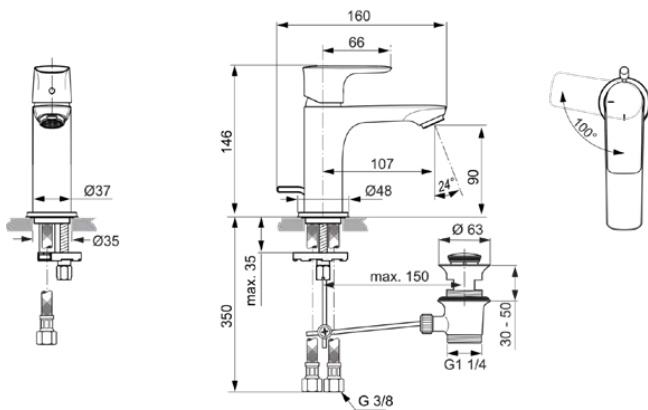

CONNECT AIR

A7008A5

CONNECT AIR | Waschtischarmatur 48x160x146 mm, 107 mm vertikaler Abstand bis Mitte Auslauf in magnetic grey, 5 l/min (3 bar), mit Ablaufgarnitur | EasyFix, Strahlregler, BlueStart, EPD, PVD Technologie

Bild & Zeichnung

Allgemeine Informationen

Produktkategorie:	Waschtischarmaturen
Produktart:	Waschtischarmatur
Marke:	Ideal Standard
Kollektion:	CONNECT AIR
Designer:	Ideal Standard
Farbe:	A5 - Magnetic Grey
Oberflächenveredelung:	satın
Höhe (mm):	146
Breite (mm):	48
Ausladung (mm):	160
Befestigungsart:	EasyFix
Nettogewicht (kg):	1.30
EAN Code:	4015413347990

Features

EasyFix

Strahlregler

BlueStart

EPD

PVD Technologie

Downloads

- [EPD](#)
- [Declaration of Conformity](#)
- [Installation Guide](#)
- [Spare Parts List](#)

Produktstandards & Zertifikate

Normen:	EN 248 | DIN 4109-1 | EN 817
Name des KIWA-Zertifikates:	K99067
Name des ACS-Zertifikates:	21 ACC LY 068_223

Produktspezifikationen

Anzahl der Rosette(n):	1
Anzahl der Griffe:	1
BlueStart Technologie:	Ja
Farbcode:	A5
Farbbeschreibung:	magnetic grey
Cool Body Technologie:	Nein
DVGW-Eigensicher:	Nein
Easy-Fix Technologie:	Ja
Griff-Anwendung:	Volumen & Temperaturkontrolle
Griffposition:	Oben