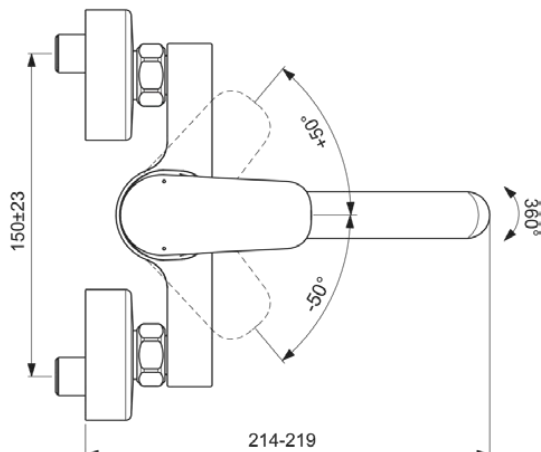

CERAFLEX

B1717AA

CERAFLEX | Wand-Waschtischarmatur 214x160 mm, 202 mm vertikaler Abstand bis Mitte Auslauf in chrom, 3.8 l/min (3 bar), ohne Ablaufgarnitur | Click-Technologie, EPD, FirmaFlow, SmartShine Oberfläche

Bild & Zeichnung

Allgemeine Informationen

Produktkategorie:	Waschtischarmaturen
Produktart:	Wand-Waschtischarmatur
Marke:	Ideal Standard
Kollektion:	CERAFLEX
Designer:	Artefakt
Colour:	AA - Chrom
Oberflächenveredelung:	glänzend
Höhe (mm):	160
Ausladung (mm):	214 - 219
Befestigungsart:	S-Anschluss
Nettogewicht (kg):	1.55
EAN Code:	3800861055921

Normen:	EN 248 DIN 4109-1 EN 200
Name des KIWA-Zertifikates:	K99067
Name des BGCC-Zertifikates:	14-NURVSPSRB-3136

Produktspezifikationen

Anzahl der Rosette(n):	2
Anzahl der Griffe:	1
BlueStart Technologie:	Nein
Farbcode:	AA
Farbbeschreibung:	chrom
Cool Body Technologie:	Nein
Absperrbare S-Anschlüsse:	Nein
DVGW-Eigensicher:	Nein
Easy-Fix Technologie:	Nein
FirmaFlow Kartusche:	Ja
Griff-Anwendung:	Volumen & Temperaturkontrolle
Griffposition:	Oben
IdealPure Technologie:	Nein
Mit Kettenöse:	Nein