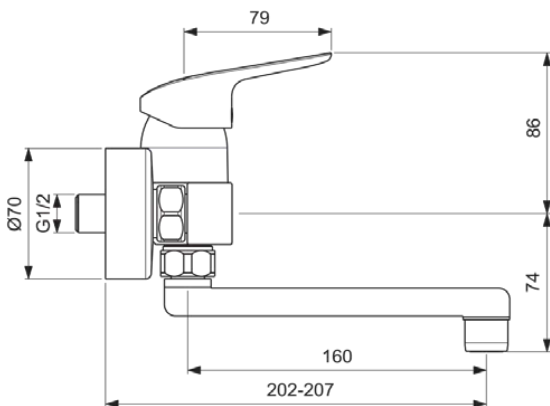

CERAFLEX

B1717AA

CERAFLEX | Wand-Waschtischarmatur 214x160 mm, 202 mm vertikaler Abstand bis Mitte Auslauf in chrom, 3.8 l/min (3 bar), ohne Ablaufgarnitur | Click-Technologie, EPD, FirmaFlow, SmartShine Oberfläche

Bild & Zeichnung

Allgemeine Informationen

Produktkategorie:	Waschtischarmaturen
Produktart:	Wand-Waschtischarmatur
Marke:	Ideal Standard
Kollektion:	CERAFLEX
Designer:	Artefakt
Colour:	AA - Chrom
Oberflächenveredelung:	glänzend
Höhe (mm):	160
Ausladung (mm):	214 - 219
Befestigungsart:	S-Anschluss
Nettogewicht (kg):	1.55
EAN Code:	3800861055921

Normen:	EN 248 DIN 4109-1 EN 200
Name des KIWA-Zertifikates:	K99067
Name des BGCC-Zertifikates:	14-NURVSPSRB-3136

Produktspezifikationen

Anzahl der Rosette(n):	2
Anzahl der Griffe:	1
BlueStart Technologie:	Nein
Farbcode:	AA
Farbbeschreibung:	chrom
Cool Body Technologie:	Nein
Absperrbare S-Anschlüsse:	Nein
DVGW-Eigensicher:	Nein
Easy-Fix Technologie:	Nein
FirmaFlow Kartusche:	Ja
Griff-Anwendung:	Volumen & Temperaturkontrolle
Griffposition:	Oben
IdealPure Technologie:	Nein
Mit Kettenöse:	Nein