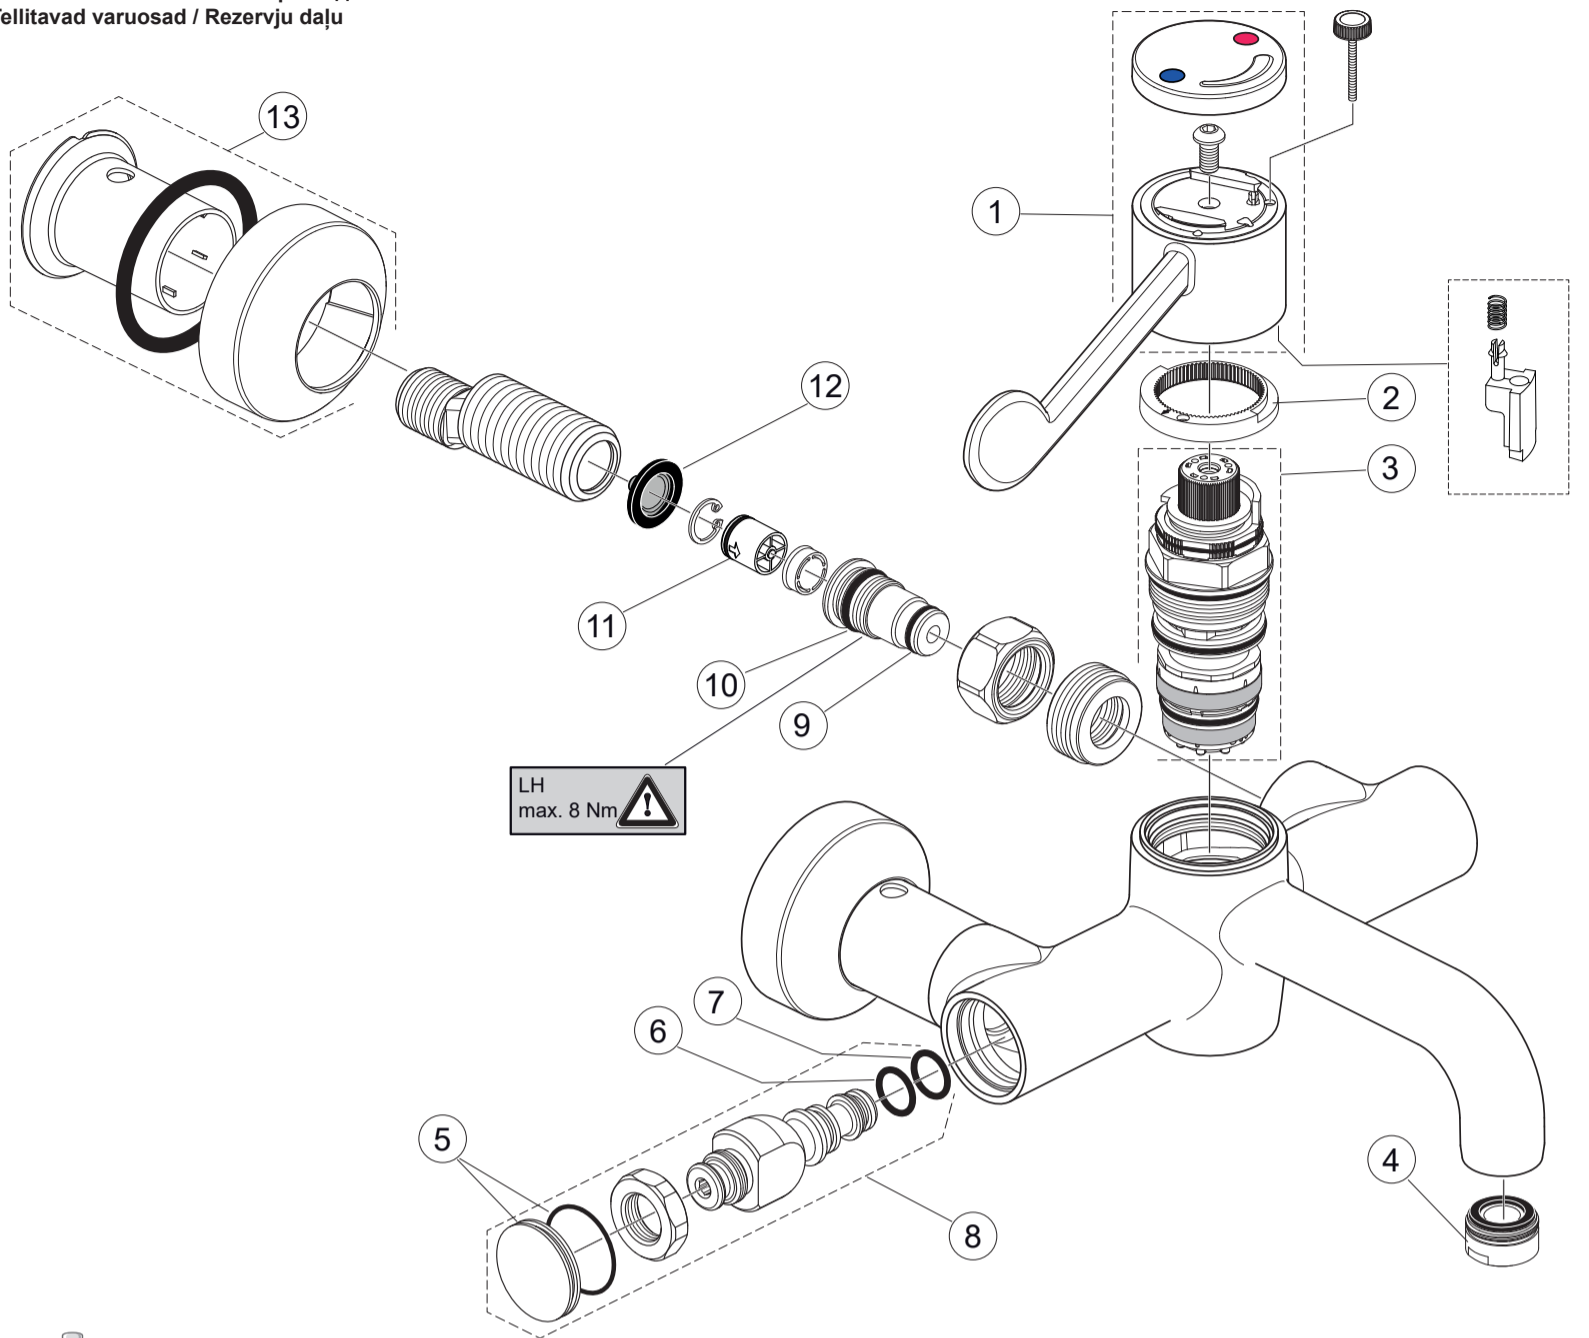

Pos.	Part No.
1	A 861 121 AA
2	A 861 122 NU
3	A 861 123 NU
4	A 961 625 AA
5	A 861 124 AA
6	A 861 101 NU
7	A 960 942 NU
8	A 861 125 AA
9	A 961 332 NU
10	A 961 810 NU
11	F 960 942 NU
12	A 962 595 NU
13	B 960 575 AA

[www.idealstandardinternational.com](http://www.idealstandardinternational.com)

	<b>P</b>	bar		MAX. 5		3		<b>Q</b>	(3 bar)
	<b>T</b>	°C		MAX. 80		65			l/min
						55			8