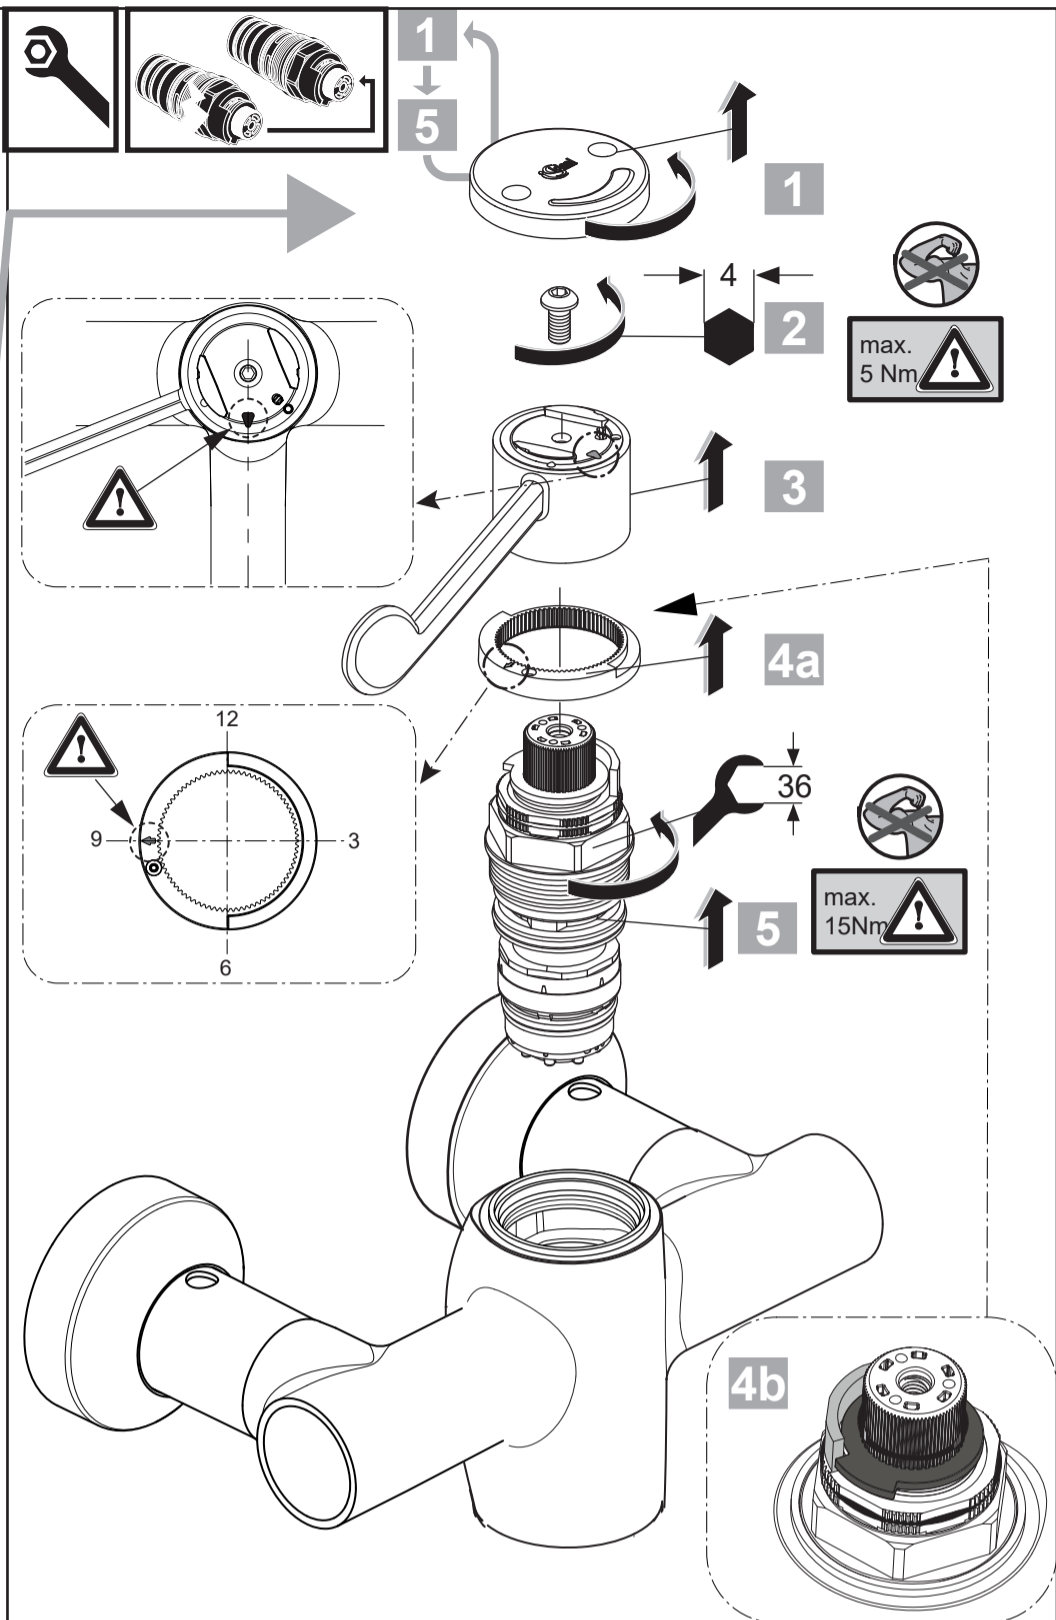

Pos.	Part No.
1	A 861 121 AA
2	A 861 122 NU
3	A 861 123 NU
4	A 961 625 AA
5	A 861 124 AA
6	A 861 101 NU
7	A 960 942 NU
8	A 861 125 AA
9	A 961 332 NU
10	A 961 810 NU
11	F 960 942 NU
12	A 962 595 NU
13	B 960 575 AA

[www.idealstandardinternational.com](http://www.idealstandardinternational.com)

	<b>P</b>	bar		MAX. 5		3		<b>Q</b>	(3 bar)
	<b>T</b>	°C		MAX. 80		65			l/min
						55			8