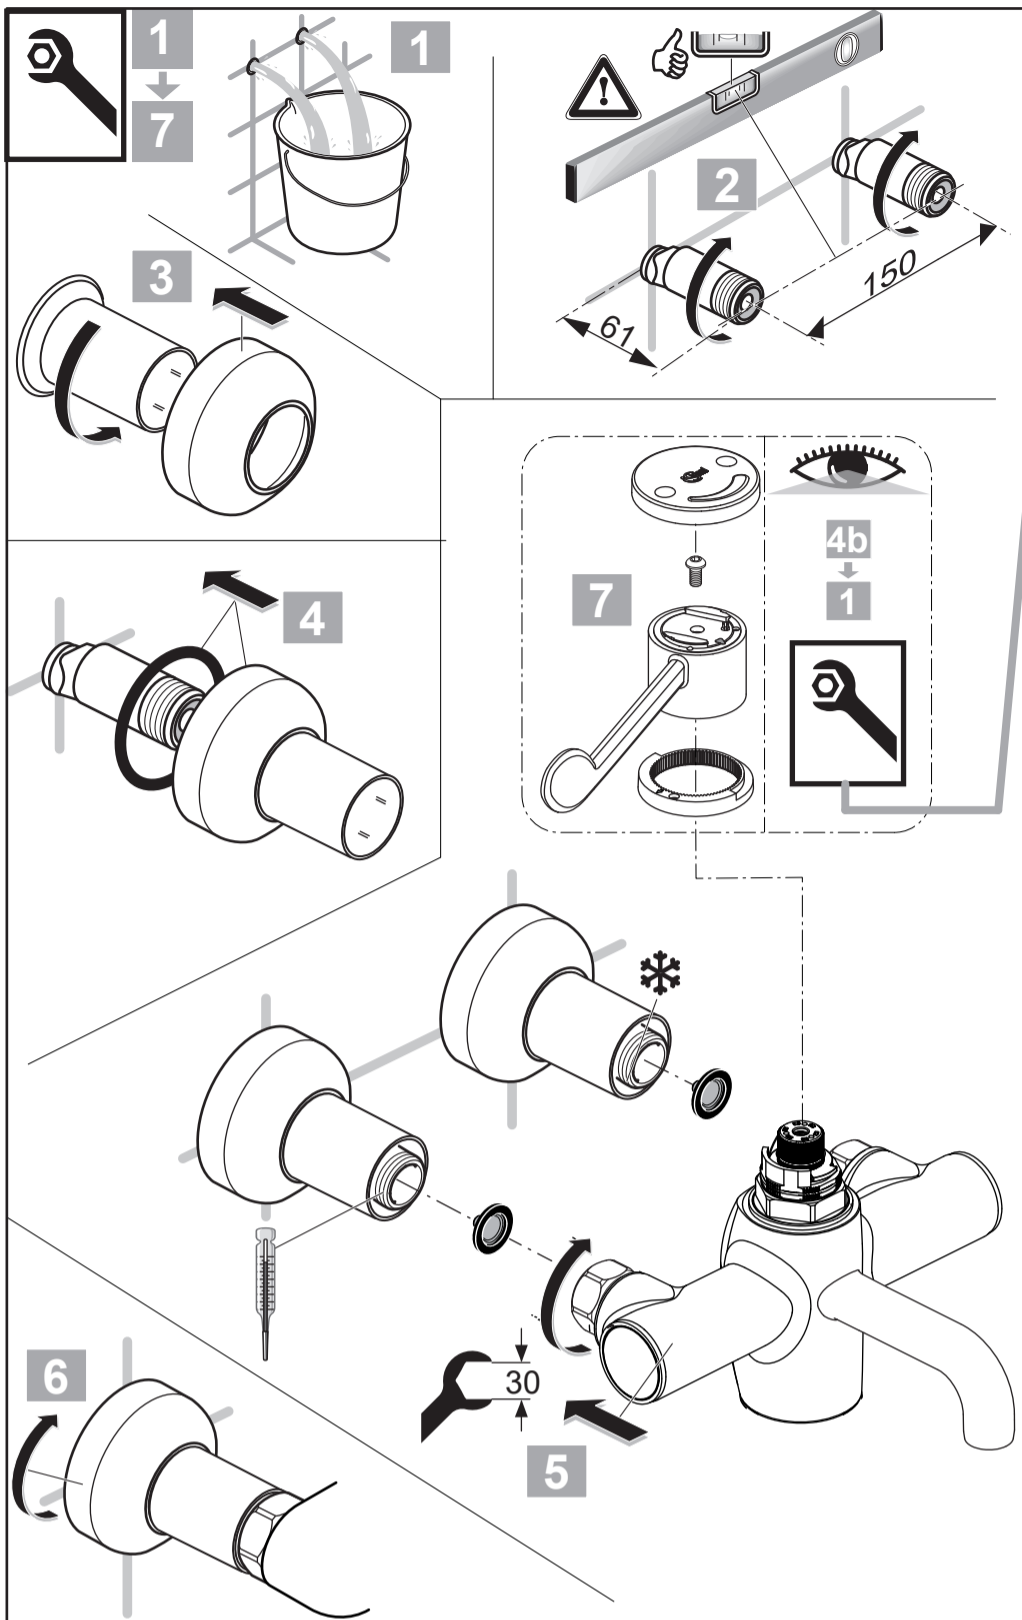

Pos.	Part No.
1	A 861 121 AA
2	A 861 122 NU
3	A 861 123 NU
4	A 961 625 AA
5	A 861 124 AA
6	A 861 101 NU
7	A 960 942 NU
8	A 861 125 AA
9	A 961 332 NU
10	A 961 810 NU
11	F 960 942 NU
12	A 962 595 NU
13	B 960 575 AA

[www.idealstandardinternational.com](http://www.idealstandardinternational.com)

	<b>P</b>	bar		MAX. 5		3		<b>Q</b>	(3 bar)
	<b>T</b>	°C		MAX. 80		65			l/min
						55			8