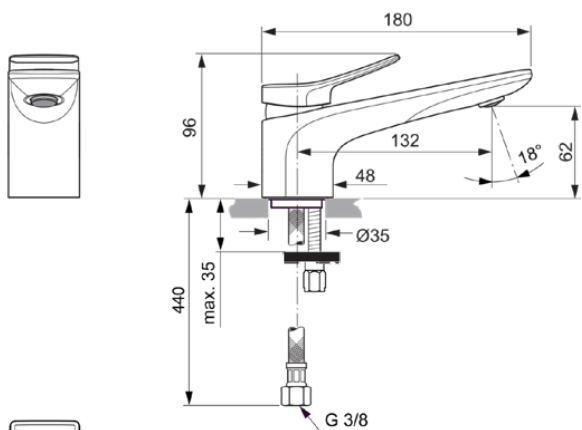

CONCA

BC754GN

CONCA | Waschtischarmatur 48x180x96 mm, 132 mm vertikaler Abstand bis Mitte Auslauf in silver storm, 5 l/min (3 bar), ohne Ablaufgarnitur | EasyFix, Strahlregler, EPD, FirmaFlow, PVD Technologie

Bild & Zeichnung

Allgemeine Informationen

| | |
|------------------------|----------------------------|
| Produktkategorie: | Waschtischarmaturen |
| Produktart: | Waschtischarmatur |
| Marke: | Ideal Standard |
| Kollektion: | CONCA |
| Designer: | Palomba Serafini Associati |
| Farbe: | GN - Silver Storm |
| Oberflächenveredelung: | satın |
| Höhe (mm): | 96 |
| Breite (mm): | 48 |
| Ausladung (mm): | 180 |
| Befestigungsart: | EasyFix |
| Nettogewicht (kg): | 1.25 |
| EAN Code: | 3800861085027 |