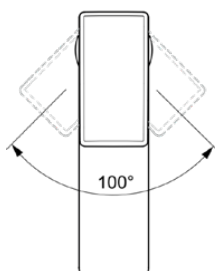

CONCA

BC754GN

CONCA | Waschtischarmatur 48x180x96 mm, 132 mm vertikaler Abstand bis Mitte Auslauf in silver storm, 5 l/min (3 bar), ohne Ablaufgarnitur | EasyFix, Strahlregler, EPD, FirmaFlow, PVD Technologie

Bild & Zeichnung

Allgemeine Informationen

| | |
|------------------------|----------------------------|
| Produktkategorie: | Waschtischarmaturen |
| Produktart: | Waschtischarmatur |
| Marke: | Ideal Standard |
| Kollektion: | CONCA |
| Designer: | Palomba Serafini Associati |
| Farbe: | GN - Silver Storm |
| Oberflächenveredelung: | satın |
| Höhe (mm): | 96 |
| Breite (mm): | 48 |
| Ausladung (mm): | 180 |
| Befestigungsart: | EasyFix |
| Nettogewicht (kg): | 1.25 |
| EAN Code: | 3800861085027 |