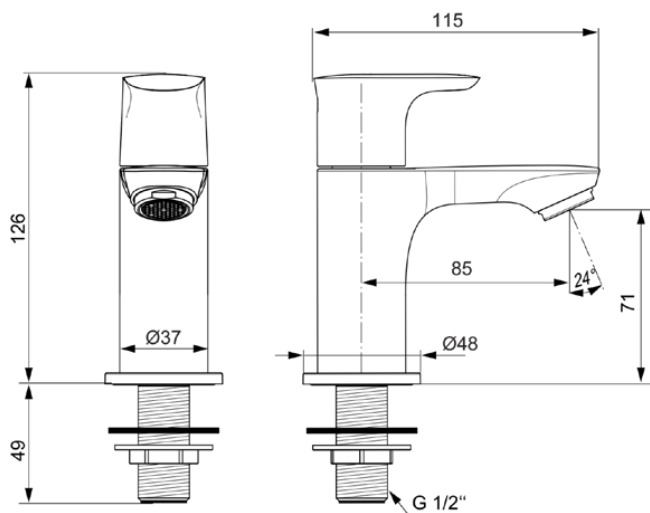

CONNECT AIR

A7031A2

CONNECT AIR | Standventil 48x115x126 mm, 85 mm vertikaler Abstand bis Mitte Auslauf in brushed gold, 5 l/min (3 bar), ohne Ablaufgarnitur | PVD Technologie

Bild & Zeichnung

Allgemeine Informationen

Produktkategorie:	Waschtischarmaturen
Produktart:	Standventil
Marke:	Ideal Standard
Kollektion:	CONNECT AIR
Designer:	Ideal Standard
Farbe:	A2 - Brushed Gold
Oberflächenveredelung:	satın
Höhe (mm):	126
Breite (mm):	48
Ausladung (mm):	115
Befestigungsart:	Schaftverschraubung
Nettogewicht (kg):	0.78
EAN Code:	4015413347556

Produktspezifikationen

Anzahl der Rosette(n):	1
Anzahl der Griffe:	1
BlueStart Technologie:	Nein
Farbcode:	A2
Farbbeschreibung:	brushed gold
Cool Body Technologie:	Nein
Easy-Fix Technologie:	Nein
Griffposition:	Oben
Mit Kettenöse:	Nein
Integrierte Elektronik:	Nein
Niederdruckmodell:	Nein
Material:	Metall
Materialspezifikation:	Messing
Maximaler Durchfluss bei 3 bar (l/min):	5
Maximaler Durchfluss bei 3 bar (l/min) für alle Auslässe:	5

CONNECT AIR

A7031A2

CONNECT AIR | Standventil 48x115x126 mm, 85 mm vertikaler Abstand bis Mitte Auslauf in brushed gold, 5 l/min (3 bar), ohne Ablaufgarnitur | PVD Technologie

Produktspezifikationen

Durchfluss bei 3 bar (l) - Auslauf:	5
PVD Technologie:	Ja
Form der Rosette(n):	Rund
Auslaufart:	Starr
Auslaufart:	Gegossener Körper
Oberflächenschutz:	PVD
Oberflächenveredelung:	satin
Swivelling spout:	No
Strahlreglerart:	Luftsprudler
Sichtbarkeit des Strahlreglers:	Sichtbar
Einstellbar Strahlregler:	Nein
Berührungslose Steuerung:	Nein
Griffart:	Betätigungshebel
Art der Temperaturkontrolle:	Manuelle Betätigung
Mit Verschlussstopfen:	Nein
Mit Rosette(n):	Ja
Mit Griff(en):	Ja
Mit Auslass:	Ja
Mit herausziehbarer Spülbrause:	Nein
Mit Ablaufgarnitur:	Nein
Befestigungsart:	Schaftverschraubung
Montageart:	Hahnloch