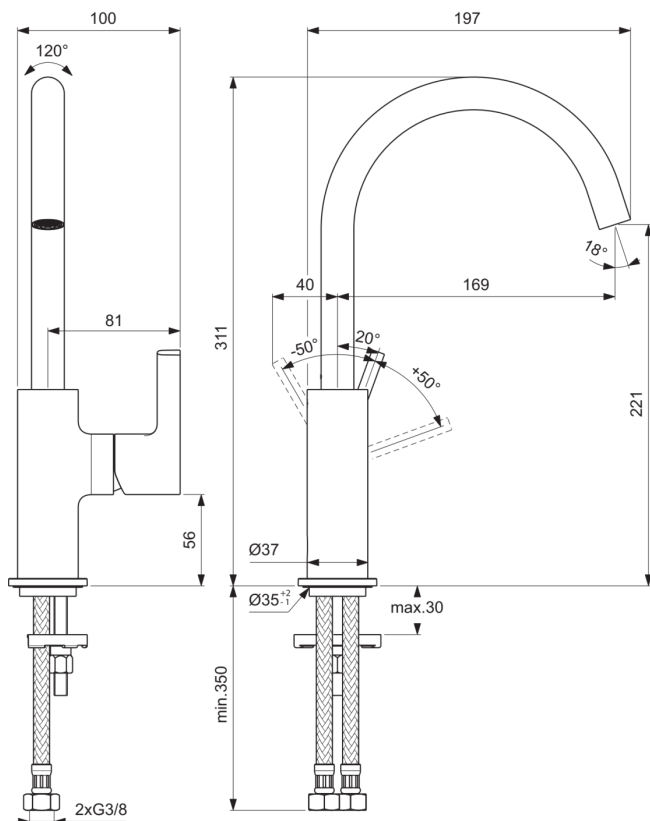

# BC778AA

JOY | Waschtischarmatur 100x197x311 mm, 169 mm vertikaler Abstand bis Mitte Auslauf in chrom, 5 l/min (3 bar), ohne Ablaufgarnitur | EasyFix, Verdeckter Strahlregler, EPD, FirmaFlow, SmartShine Oberfläche

## Allgemeine Informationen

Produktkategorie:	Waschtischarmaturen
Produktart:	Waschtischarmatur
Marke:	Ideal Standard
Kollektion:	JOY
Designer:	Palomba Serafini Associati
Colour:	AA - Chrom
Oberflächenveredelung:	glänzend
Maximale Höhe (mm):	311
Maximale Breite (mm):	100
Ausladung (mm):	197
Befestigungsart:	EasyFix
Nettogewicht (kg):	1.26
EAN Code:	3800861086062

JOY

BC778AA

JOY | Waschtischarmatur 100x197x311 mm, 169 mm vertikaler Abstand bis Mitte Auslauf in chrom, 5 l/min (3 bar), ohne Ablaufgarnitur | EasyFix, Verdeckter Strahlregler, EPD, FirmaFlow, SmartShine Oberfläche