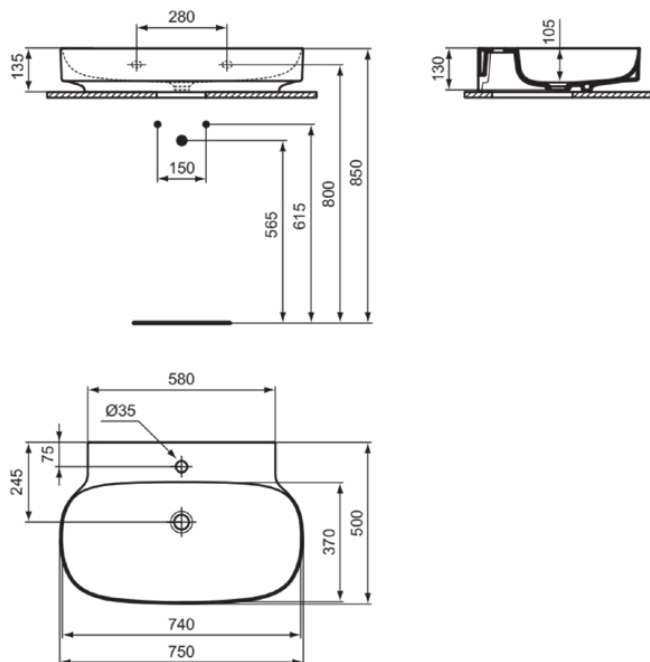

## T4396V1

LINDA-X | Waschtisch 750x500x135 mm in weiß seidenmatt, 1 Hahnloch, ohne Überlauf | Diamatec

### Allgemeine Informationen

Produktkategorie:	Waschtische
Produktart:	Waschtisch
Marke:	Ideal Standard
Kollektion:	LINDA-X
Designer:	Palomba Serafini Associati
Farbe:	V1 - Weiß Seidenmatt
Oberflächenveredelung:	satın
Höhe (mm):	135
Breite (mm):	750
Ausladung (mm):	500
Nettogewicht (kg):	17.00
EAN Code:	8014140484905

## T4396V1

LINDA-X | Waschtisch 750x500x135 mm in weiß seidenmatt, 1 Hahnloch, ohne Überlauf | Diamatec

Empfohlene Ausschittschablone: TT0299731