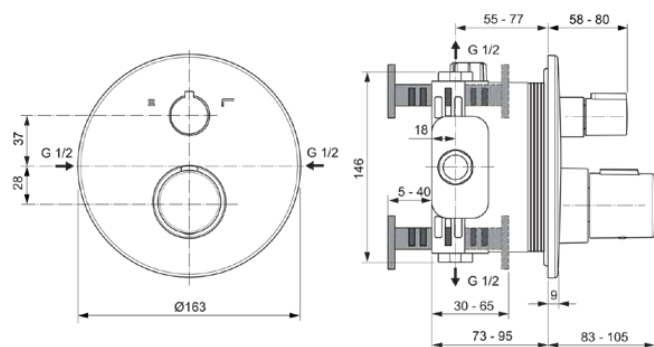

CERATHERM T100

A5814GN

CERATHERM T100 | Badearmatur UP Bausatz 2 163x83x163 mm in silver storm, Kit 1 required (A1000), 23.0 l/min (3 bar) | Thermostatfunktion, Wasser- & Energiesparend, Sicherheitssperre, PVD Technologie

Bild & Zeichnung

Allgemeine Informationen

Produktkategorie:	Badearmaturen
Produktart:	Badearmatur UP Bausatz 2
Marke:	Ideal Standard
Kollektion:	CERATHERM T100
Designer:	Ideal Standard
Farbe:	GN - Silver Storm
Oberflächenveredelung:	satın
Höhe (mm):	163
Breite (mm):	163
Ausladung (mm):	83 - 105
Befestigungsart:	Kit 1 benötigt
Empfohlenes Unterputz-Kit:	A1000
Nettogewicht (kg):	1.70
EAN Code:	4015413350273