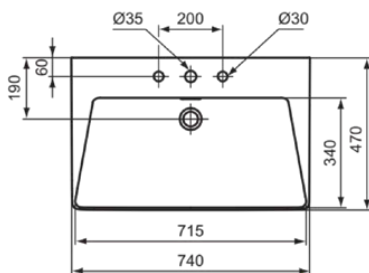

TIPO-Z

T4426V1

TIPO-Z | Waschtisch 740x470x900 mm in weiß seidenmatt, 3 Hahnlöcher, mit Überlauf

Bild & Zeichnung

Allgemeine Informationen

Produktkategorie:	Waschtische
Produktart:	Waschtisch
Marke:	Ideal Standard
Kollektion:	TIPO-Z
Designer:	Palomba Serafini Associati
Farbe:	V1 - Weiß Seidenmatt
Oberflächenveredelung:	satin
Höhe (mm):	900
Breite (mm):	740
Ausladung (mm):	470
Nettogewicht (kg):	33.40
EAN Code:	8014140491316

Produktstandards & Zertifikate

Normen:	EN 14688
Leistungserklärung (DoP):	CL25

Produktspezifikationen

Farbcode:	V1
Farbbeschreibung:	weiß seidenmatt
Geschliffene Unterseite:	Nein
Barrierefreies Produkt:	Nein
Mit Kettenöse:	Nein
Material:	Keramik
Materialspezifikation:	Feinfeuerton
Anzahl von Hahnlöchern je Waschbecken:	3
Anzahl von Waschbecken:	1
Sichtbarer Überlauf:	Ja
PVD Technologie:	Nein
Ablagefläche:	Hinten
Oberflächenveredelung:	satin
Position des Hahnlochs:	Links / Rechts / Mitte
Form des Überlaufs:	Geschlitzt
Mit Rückwand:	Nein
Mit Verschlussstopfen:	Nein
Mit Überlauf:	Ja
Mit Siphon:	Nein
Montageart:	wandhängend