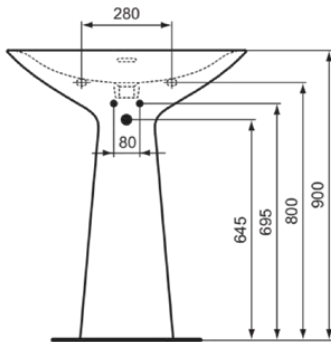

TIPO-Z

T4426V1

TIPO-Z | Waschtisch 740x470x900 mm in weiß seidenmatt, 3 Hahnlöcher, mit Überlauf

Bild & Zeichnung

Allgemeine Informationen

Produktkategorie:	Waschtische
Produktart:	Waschtisch
Marke:	Ideal Standard
Kollektion:	TIPO-Z
Designer:	Palomba Serafini Associati
Farbe:	V1 - Weiß Seidenmatt
Oberflächenveredelung:	satin
Höhe (mm):	900
Breite (mm):	740
Ausladung (mm):	470
Nettogewicht (kg):	33.40
EAN Code:	8014140491316

Produktstandards & Zertifikate

Normen:	EN 14688
Leistungserklärung (DoP):	CL25

Produktspezifikationen

Farbcode:	V1
Farbbeschreibung:	weiß seidenmatt
Geschliffene Unterseite:	Nein
Barrierefreies Produkt:	Nein
Mit Kettenöse:	Nein
Material:	Keramik
Materialspezifikation:	Feinfeuerton
Anzahl von Hahnlöchern je Waschbecken:	3
Anzahl von Waschbecken:	1
Sichtbarer Überlauf:	Ja
PVD Technologie:	Nein
Ablagefläche:	Hinten
Oberflächenveredelung:	satin
Position des Hahnlochs:	Links / Rechts / Mitte
Form des Überlaufs:	Geschlitzt
Mit Rückwand:	Nein
Mit Verschlussstopfen:	Nein
Mit Überlauf:	Ja
Mit Siphon:	Nein
Montageart:	wandhängend