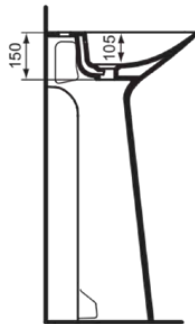

TIPO-Z

T4426V1

TIPO-Z | Waschtisch 740x470x900 mm in weiß seidenmatt, 3 Hahnlöcher, mit Überlauf

Bild & Zeichnung

Allgemeine Informationen

Produktkategorie:	Waschtische
Produktart:	Waschtisch
Marke:	Ideal Standard
Kollektion:	TIPO-Z
Designer:	Palomba Serafini Associati
Farbe:	V1 - Weiß Seidenmatt
Oberflächenveredelung:	satin
Höhe (mm):	900
Breite (mm):	740
Ausladung (mm):	470
Nettogewicht (kg):	33.40
EAN Code:	8014140491316

Produktstandards & Zertifikate

Normen:	EN 14688
Leistungserklärung (DoP):	CL25

Produktspezifikationen

Farbcode:	V1
Farbbeschreibung:	weiß seidenmatt
Geschliffene Unterseite:	Nein
Barrierefreies Produkt:	Nein
Mit Kettenöse:	Nein
Material:	Keramik
Materialspezifikation:	Feinfeuerton
Anzahl von Hahnlöchern je Waschbecken:	3
Anzahl von Waschbecken:	1
Sichtbarer Überlauf:	Ja
PVD Technologie:	Nein
Ablagefläche:	Hinten
Oberflächenveredelung:	satin
Position des Hahnlochs:	Links / Rechts / Mitte
Form des Überlaufs:	Geschlitzt
Mit Rückwand:	Nein
Mit Verschlussstopfen:	Nein
Mit Überlauf:	Ja
Mit Siphon:	Nein
Montageart:	wandhängend